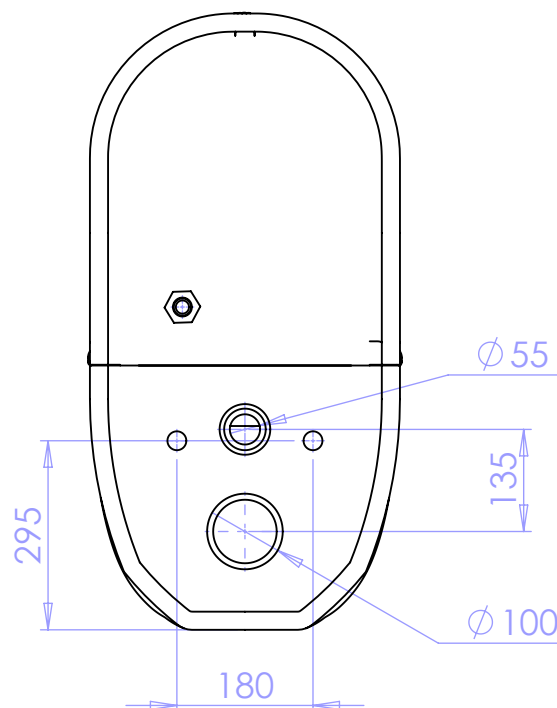

VUE ARRIERE

SUPRATECH

WC automatique suspendu HYGISEAT

cotes
en mm

HYGISEAT

SUP1500

Echelle
1:10