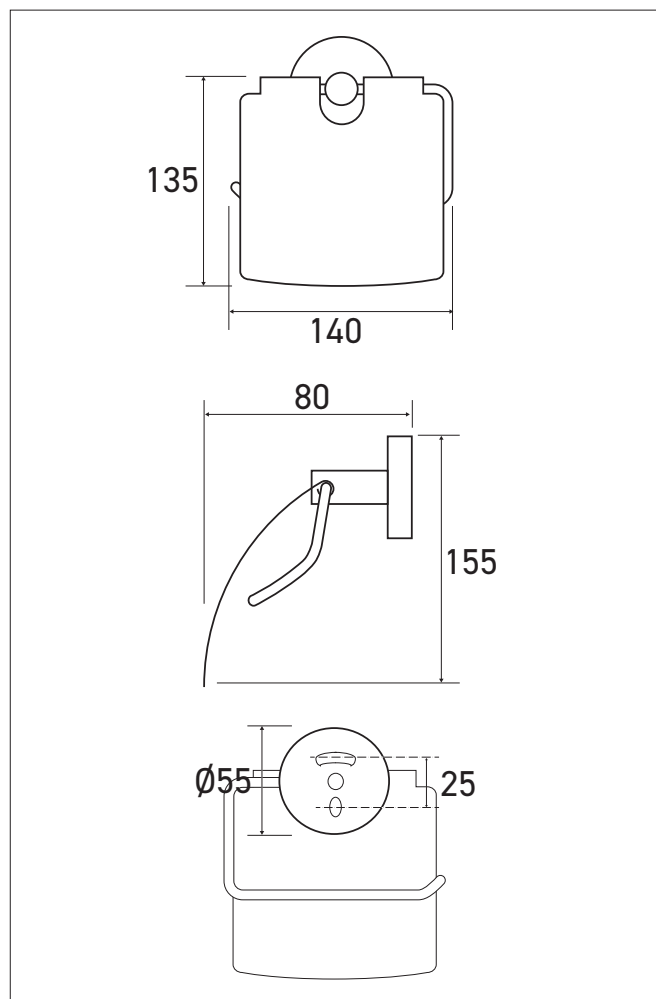

Referencia

Portarollo papel higiénico ELO con tapa

- **AM-05-AB** acabado PVD oro mate Bronce Antiguo