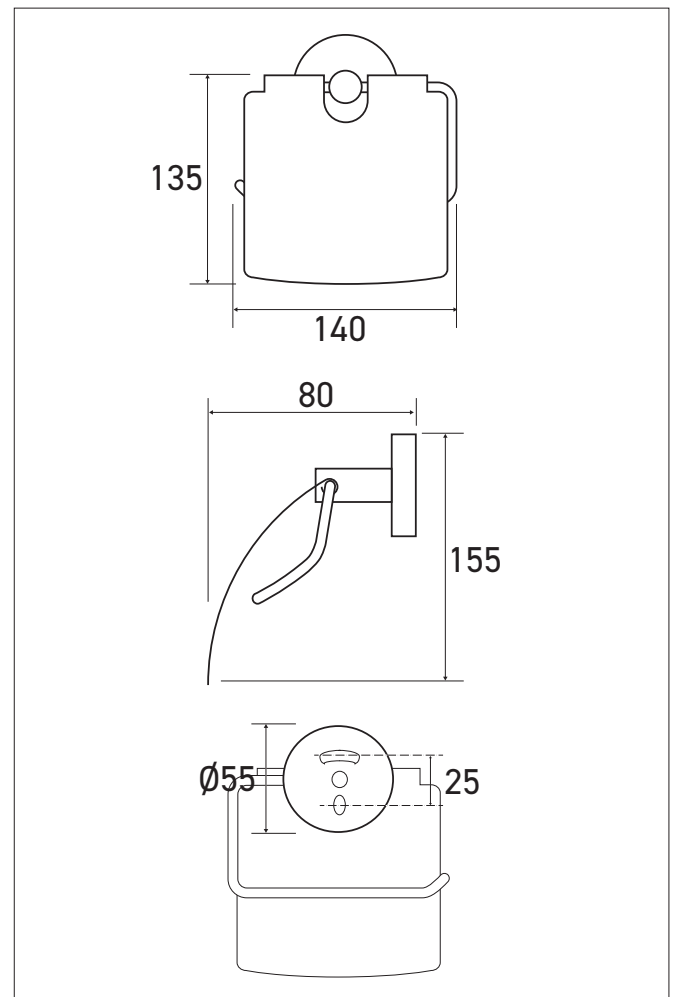

Portarollo papel higiénico de pared ELO con tapa acabado PVD Cobre

Referencia: **AM-05-CO**

Descripción

Dispensador de rollo de papel higiénico ELO de pared con tapa acabado PVD Cobre, para atornillar.

Protege el rollo del polvo y facilita el corte.

Fácil de instalar y utilizar.

Diseño elegante y moderno.

Fijaciones invisibles.

Características técnicas

Portarollo con tapa de latón acabado PVD Cobre.

Capacidad: 1 rollo doméstico de tamaño estándar.

Fijaciones suministradas.

Dimensiones: An. 140 x Pr. 80 x Al. 155 mm.

10 años de garantía.

Referencia

Portarollo papel higiénico ELO con tapa

- **AM-05-CO** acabado PVD Cobre