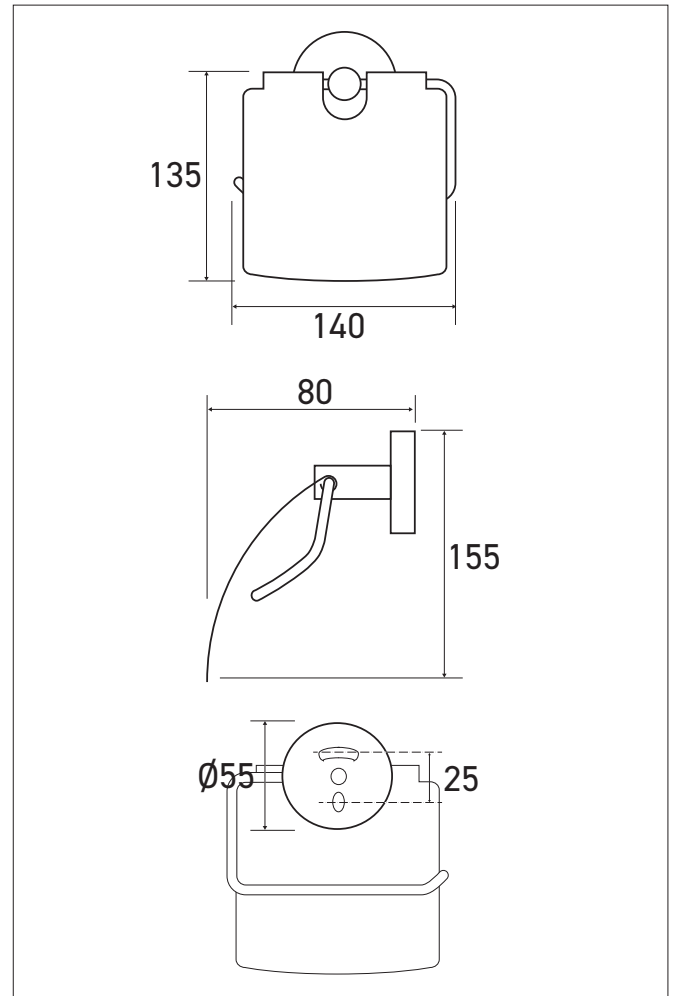

Portarollo papel higiénico de pared ELO con tapa acabado Negro mate

Referencia: **AM-05-N**

Descripción

Dispensador de rollo de papel higiénico ELO de pared con tapa acabado Negro mate, para atornillar.

Protege el rollo del polvo y facilita el corte.

Fácil de instalar y utilizar.

Diseño elegante y moderno.

Fijaciones invisibles.

Características técnicas

Portarollo con tapa de latón acabado Negro mate.

Capacidad: 1 rollo doméstico de tamaño estándar.

Fijaciones suministradas.

Dimensiones: An. 140 x Pr. 80 x Al. 155 mm.

10 años de garantía.

Referencia

Portarollo papel higiénico ELO con tapa

- **AM-05-N** acabado Negro mate