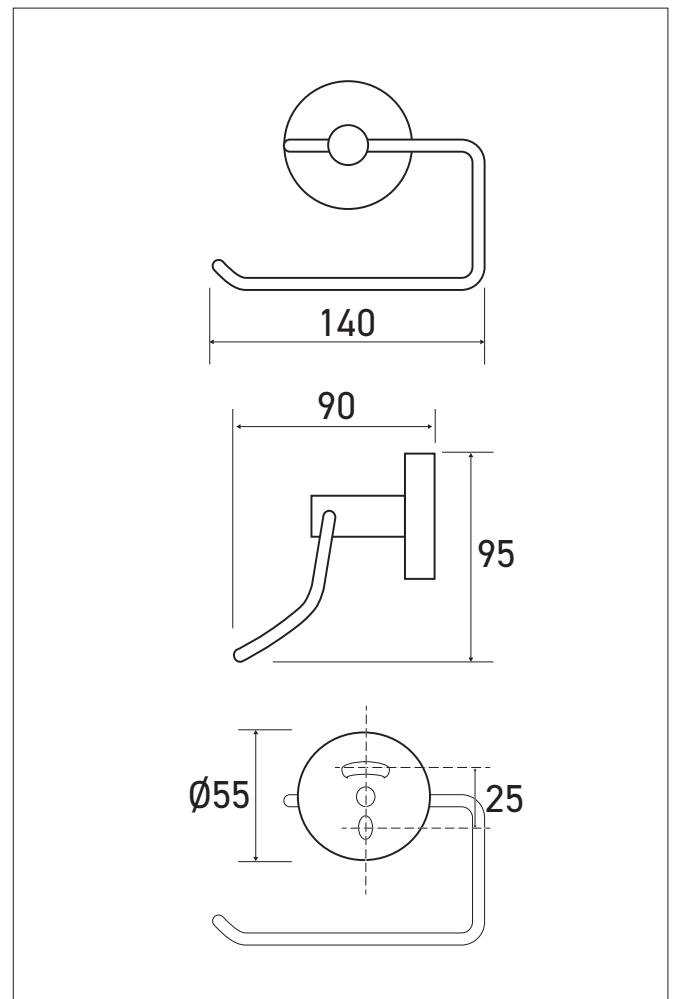

## Portarollo de papel higiénico ELO de pared acabado PVD oro mate Bronce Antiguo

Referencia: **AM-07-AB**

### Descripción

Portarollo de papel higiénico ELO de pared, acabado PVD oro mate Bronce Antiguo, para atornillar.  
Instalación y uso práctico del rollo.  
Diseño elegante y moderno.  
Fijaciones invisibles.

### Características técnicas

Portarollo de latón acabado PVD oro mate Bronce Antiguo.  
Capacidad: 1 rollo doméstico de tamaño estándar.  
Fijaciones suministradas.  
Dimensiones: An. 140 x Pr. 90 x Al. 95 mm.  
10 años de garantía.

### Referencia

Portarollo de papel higiénico ELO

- **AM-07-AB** acabado PVD oro mate Bronce Antiguo