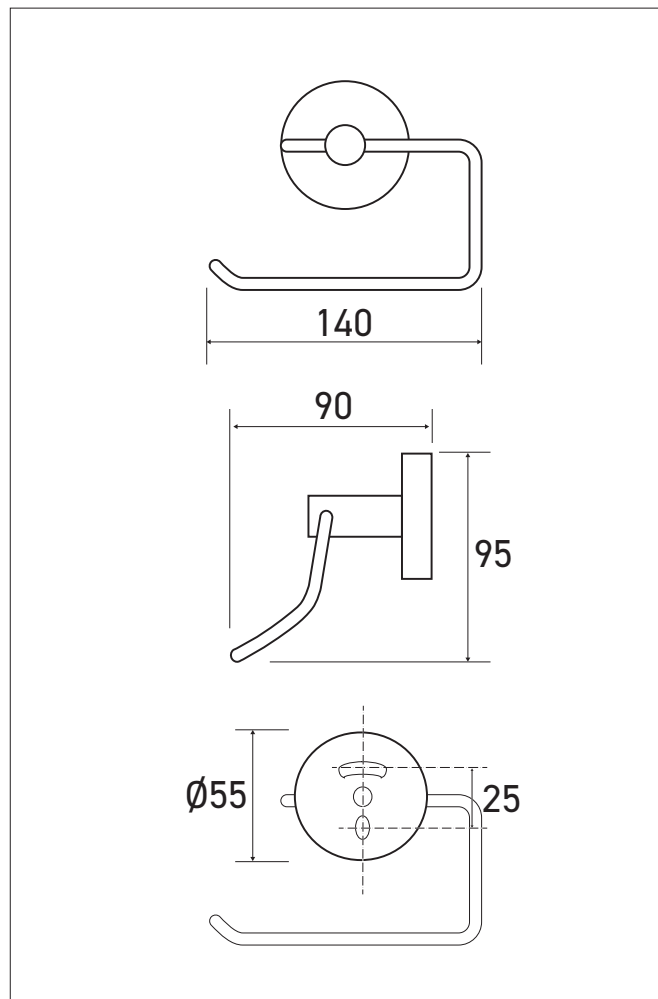

Portarollo de papel higiénico ELO de pared acabado Negro mate

Referencia: **AM-07-N**

Descripción

Portarollo de papel higiénico ELO de pared, acabado Negro mate, para atornillar.
Instalación y uso práctico del rollo.
Diseño elegante y moderno.
Fijaciones invisibles.

Características técnicas

Portarollo de latón acabado Negro mate.
Capacidad: 1 rollo doméstico de tamaño estándar.
Fijaciones suministradas.
Dimensiones: An. 140 x Pr. 90 x Al. 95 mm.
10 años de garantía.

Referencia

Portarollo de papel higiénico ELO

- **AM-07-N** acabado Negro mate