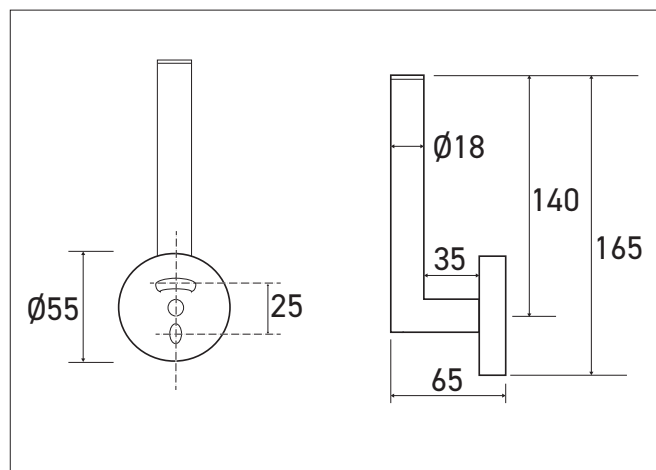

Portarollo de reserva de pared ELO acabado PVD oro mate Bronce Antiguo

Referencia: **AM-09-AB**

Descripción

Portarollo de pared ELO acabado PVD oro mate Bronce Antiguo, para atornillar.
Soporte vertical para tener a mano un rollo de papel higiénico de recarga del dispensador.
Diseño moderno y elegante.
Fijación invisible.

Características técnicas

Portarollo de pared en latón acabado PVD oro mate Bronce Antiguo.
Capacidad: 1 rollo doméstico de tamaño estándar.
Fijaciones suministradas.
Dimensiones: 55 x 65 x 165 mm.
10 años de garantía.

Referencia

Rollo de papel higiénico de reserva ELO

- **AM-09-AB** acabado PVD oro mate Bronce Antiguo