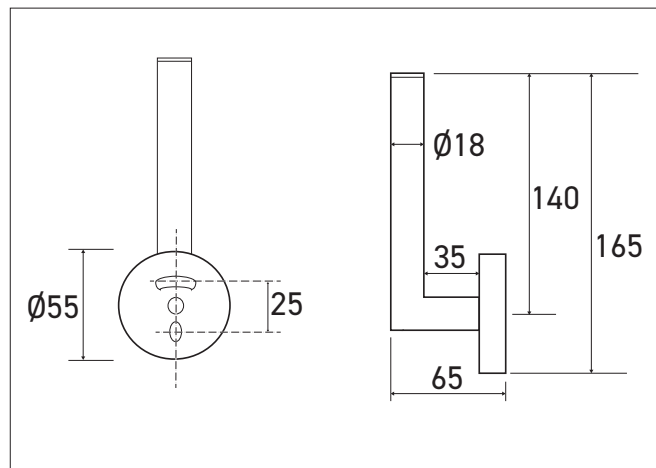

Portarollo de reserva de pared ELO negro mate

Referencia: **AM-09-N**

Descripción

Portarollo de pared ELO acabado negro mate, para atornillar.
Soporte vertical para tener a mano un rollo de papel higiénico de recarga del dispensador.
Diseño moderno y elegante.
Fijación invisible.

Características técnicas

Portarollo de pared en latón acabado negro mate.
Capacidad: 1 rollo doméstico de tamaño estándar.
Fijaciones suministradas.
Dimensiones: 55 x 65 x 165 mm.
10 años de garantía.

Referencia

Rollo de papel higiénico de reserva ELO

- **AM-09-N** acabado negro mate