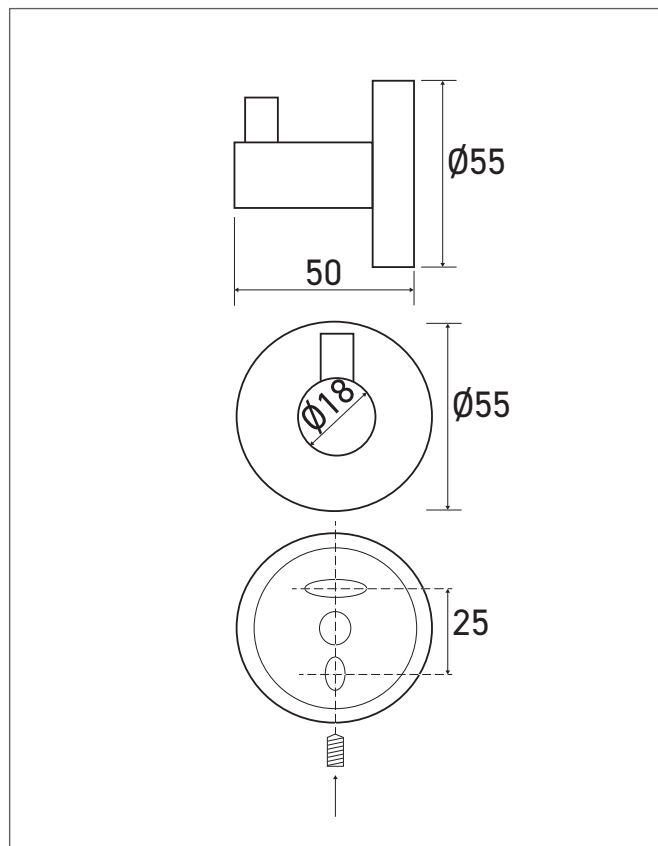

Referencia

Percha simple ELO

- **AM-16-AB** acabado PVD Bronce Antiguo