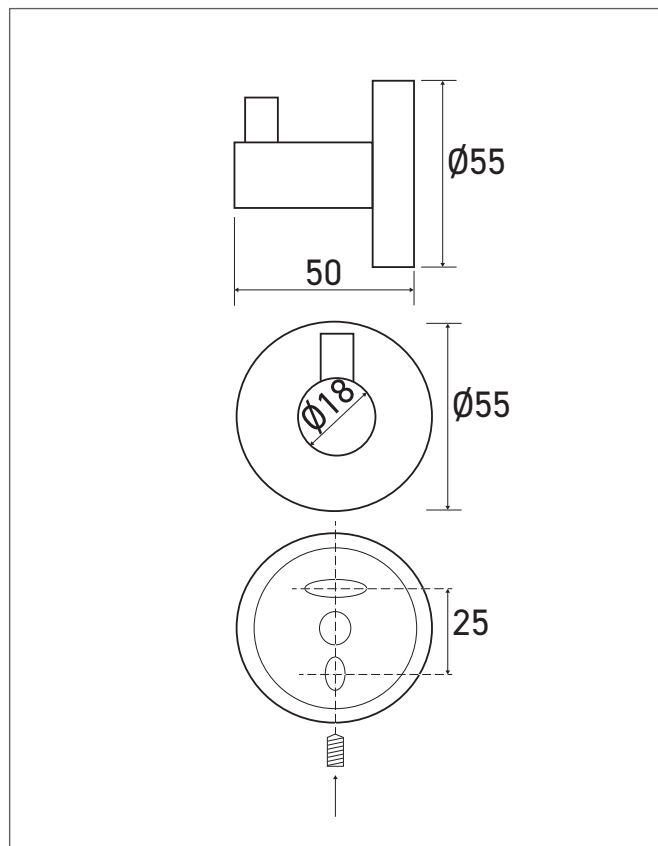

Referencia

Percha simple ELO

- **AM-16-CO** acabado cobre