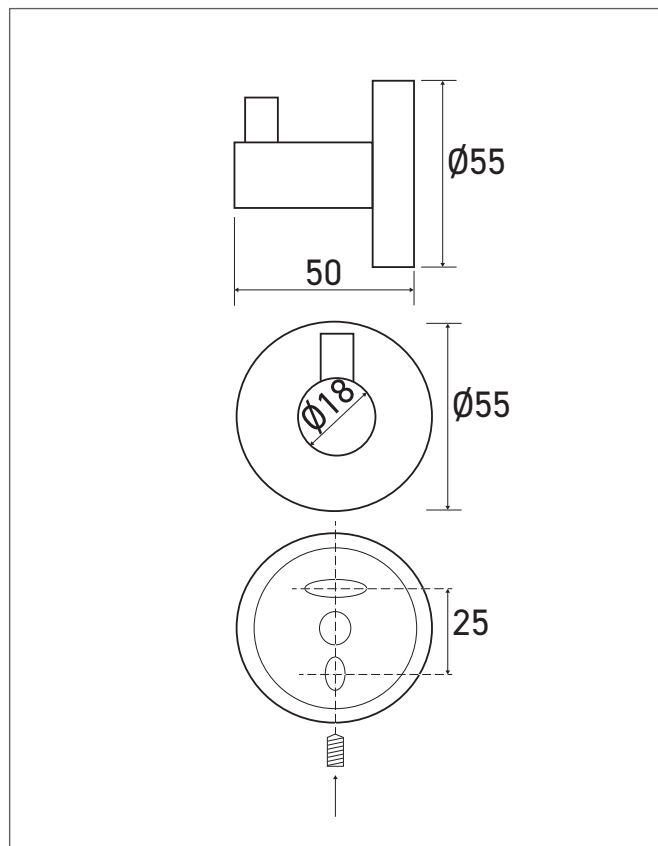

Percha simple ELO acabado negro mate

Referencia: **AM-16-N**

Descripción

Percha simple de pared ELO acabado negro mate, que ofrece solidez y durabilidad.

Fácil de instalar.

Diseño moderno y funcional con una base estable, para colgar fácilmente ropa u otros objetos en baños públicos.

Características técnicas

Percha de latón, acabado negro mate.

Fijación de pared invisible (tornillos y tacos suministrados).

Bloqueo mediante tornillo Allen oculto bajo la percha.

Dimensiones: $\varnothing 55$ x Pr. 50 mm

10 años de garantía.

Referencia

Percha simple ELO

- **AM-16-N** acabado negro mate