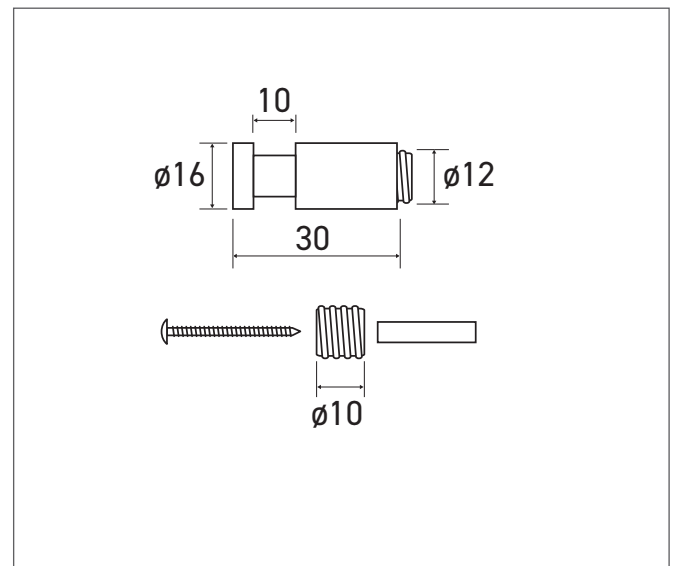

Percha simple LIX acabado oro mate

Referencia: **AM-22-AB**

Descripción

Percha simple de pared LIX acabado PVD oro mate Bronce Antiguo, que ofrece solidez y durabilidad.

Diseño minimalista y funcional para colgar fácilmente ropa, ropa de baño u otros objetos en baños públicos.

Características técnicas

Percha simple de latón, acabado PVD oro mate Bronce Antiguo.

Fijación oculta de pared (tornillo y taco suministrados).

Dimensiones: $\varnothing 16$ x Pr. 30 mm

10 años de garantía.

Referencia

Percha simple LIX

- **AM-22-AB** acabado PVD oro mate Bronce Antiguo

Opciones

- Acabados acero inoxidable cepillado, negro mate, blanco mate, cromado o PVD Cobre
- Versión larga 55 mm