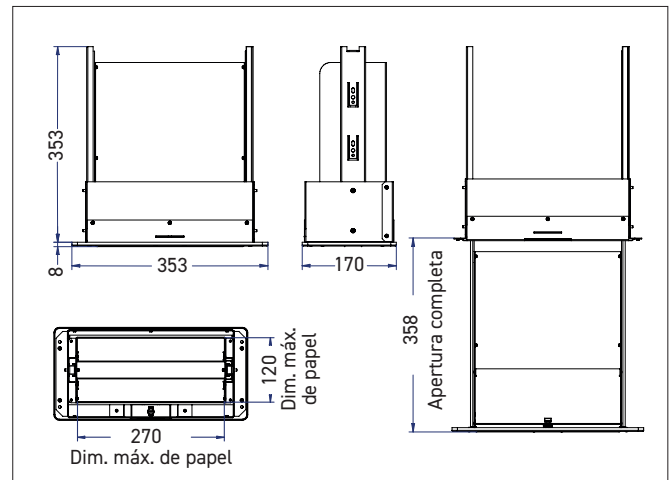

### Descripción

Dispensador de acero inoxidable de toalla de papel, para instalación disimulada detrás espejo.

Se baja debajo el armario para un llenado fácil y rápido.

La base se bloquea en posición para asegurar los consumibles.

### Características técnicas

Acero inoxidable acabado cepillado.

Mecanismo deslizante para llenado por abajo del mueble.

Capacidad 2 paquetes de toallas entrelazadas.

Tamaño máximo de toalla plegada 270 x 120mm.

Cerradura con llave.

Altura instalación: alineada en la parte inferior del armario, en un espacio libre detrás espejo.

Fijaciones incluidas.

Dimensiones: An. 353 x Pr. 170 x Al. 353 mm.

Garantía 10 años.

### Referencia

Dispensador de acero inoxidable de papel de toalla detrás espejo con apertura por abajo

- **AS-097**      **acabado cepillado**