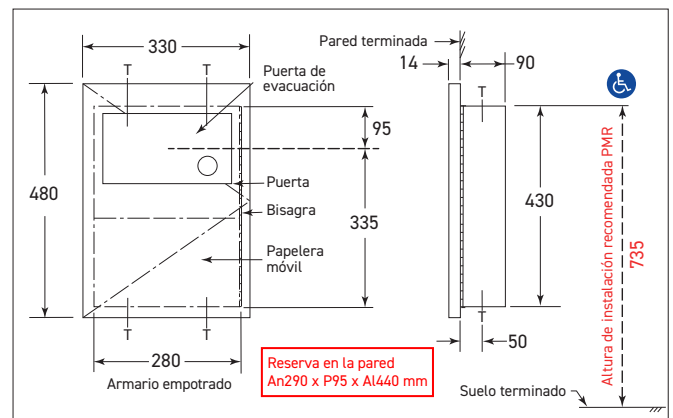

**Papelera inox higiene femenina empotrable negro mate**Referencia: **B0-35303-N****Descripción**

Papelera de higiene femenina de pared empotrable y de acero inoxidable, acabado negro mate, con válvula de cierre automático.

Puerta espesor 1,2 mm con bordes plegados a 90° de 14 mm, esquinas soldadas y bisagra de acero inoxidable toda altura disimulada, para mejorar la solidez. Sin cerradura.

Válvula de cierre automático con resorte y bisagra piano de acero inoxidable toda longitud.

Pictograma internacional que identifica la papelera de higiene femenina.

Caja de empotramiento completamente soldada.

Contenedor de plástico moldeado y estanco, capacidad 4,6 L, extraíble para el servicio.

Dimensiones: An. 330 x Pr. 104 x Al. 480 mm (con empotramiento 90 mm).

Reserva en la pared: An. 290 x Pr. 95 x Al. 440 mm.

Garantía 2 años.

**Referencia**

Papelera de pared empotrable inox higiene femenina