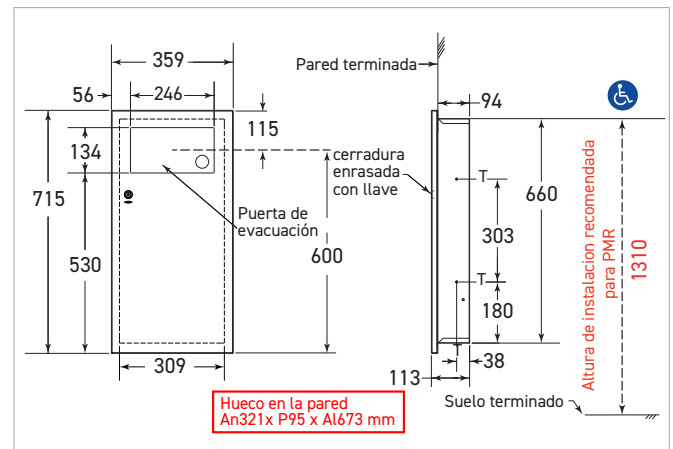

Papelera empotrada inox negro mate con tapa 12 L

Referencia: **B0-35633-N**

Descripción

Papelera de pared empotrada de acero inoxidable con tapa de cierre automático, acabado negro mate.

Maximiza el espacio en los sanitarios con un diseño minimalista, puerta con cerradura empotrada.

Limita el vandalismo y facilita el mantenimiento.

Características técnicas

Acero inoxidable AISI 304, acabado negro mate.

Puerta de 1,2 mm de espesor con bordes plegados a 90° de 14 mm, esquinas soldadas y bisagra de piano oculta de acero inoxidable de toda altura para una máxima rigidez. Limitador de apertura por cable. Cerradura de llave empotrada.

Tapa con cierre automático de resorte, asegurada por bisagra tipo piano de acero inoxidable de longitud completa.

Caja de empotrar totalmente soldada.

Contenedor de acero inoxidable totalmente soldado, de 12 litros de capacidad y extraíble.

Dimensiones: An. 359 x Pr. 113 x Al. 715 mm (con empotramiento de 94 mm).

Hueco de pared: An. 321 x Pr. 95 x Al. 673 mm.

2 años de garantía.

Referencia

Papelera empotrada de acero inoxidable con tapa

- **B0-35633-N** acabado negro mate