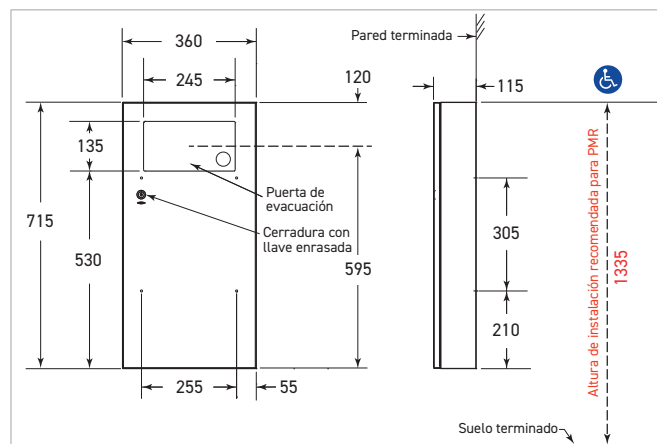

## Papelera de pared con tapa inox negro mate

Referencia: **B0-35639-N**

### Descripción

Papelera empotrada en la pared de acero inoxidable con tapa PUSH de cierre automático, acabado negro mate.

Práctica e higiénica, con un diseño elegante y moderno para baños colectivos.

Limita el vandalismo y facilita el mantenimiento.

### Características técnicas

Acero inoxidable de grado AISI 304, acabado negro mate. Puerta de 1,2 mm de espesor con bordes plegados a 90° de 14 mm, esquinas soldadas y bisagra de piano oculta de acero inoxidable de altura completa para una máxima rigidez.

Cable limitador de apertura. Cierre con llave enrasada.

Contenedor de acero inoxidable totalmente soldado, extraíble, capacidad de 12 litros.

Dimensiones: An. 360 x Pr. 115 x Al. 715 mm.

2 años de garantía.