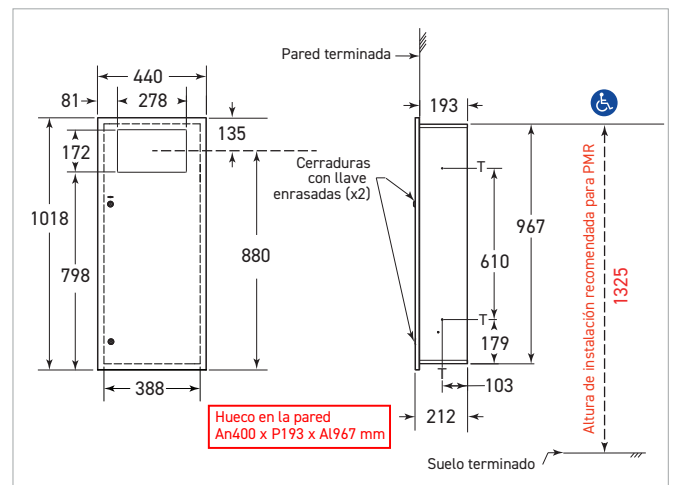

Referencia

Papelera empotrada de pared de acero inoxidable con tapa abierta

- **B0-35643-N** acabado negro mate