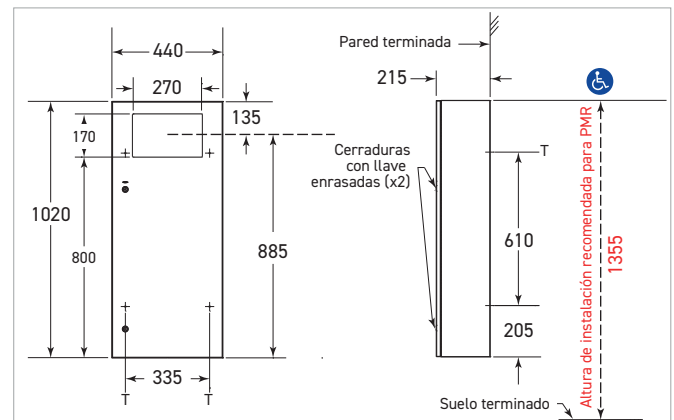

Papelera de pared inox 45 L negro mateReferencia: **B0-35649-N****Descripción**

Papelera de acero inoxidable de pared, acabado negro mate, instalación en superficie, con tapa abierta.

Práctica e higiénica, ofrece un diseño elegante y moderno para baños colectivos.

Reduce el vandalismo y facilita el mantenimiento.

Características técnicas

Acero inoxidable AISI 304, acabado negro mate.

Puerta de 1,2 mm de espesor con bordes plegados a 90° de 14 mm, esquinas soldadas y bisagra de piano oculta de acero inoxidable de altura completa, para una máxima rigidez. Limitador de apertura por cable. Cerraduras de llave enrasadas.

Recipiente estanco de plástico moldeado, capacidad 45,4 L, extraíble para el servicio.

Dimensiones: An. 440 x Pr. 15 x Al. 1020 mm

2 años de garantía.

**Referencia**

Papelera de pared de acero inoxidable con tapa abierta

- **B0-35649-N** acabado negro mate