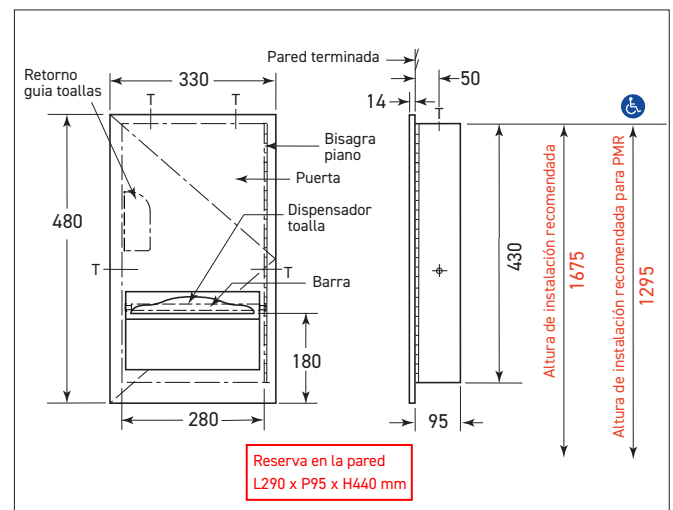

Con su diseño contemporáneo, libera espacio y facilita el mantenimiento.

Características técnicas

Acero inoxidable calidad AISI 304 acabado negro mate.

Caja de empotrar completamente soldada.

Puerta esp. 1,2 mm con retorno a 90° para una rigidez máxima, bisagra piano oculta en toda la altura y pestillo de fricción.

Cable de retención para protección de la pared.

Capacidad 300 a 400 toallas de mano según formatos.

DISTRITOP incluido: accesorio para distribución continua de las hojas por la unidad, reduciendo el consumo de papel al menos un 20%, eliminando atascos y el tiraje de varias hojas a la vez.

Apertura / cierre sin cerradura.

Dimensiones: An. 330 x Pr. 106 x Al. 480 mm (con empotramiento 95 mm).

Huecos de pared: An. 290 x Pr. 95 x Al. 440 mm.

Fijaciones incluidas.

3 años de garantía.

Referencia

Dispensador empotrado de toallas en acero inoxidable

- **BO-35903-N** acabado negro mate

Accesorio DISTRITOP incluido

Opción

- Con cerradura ref. BO-359033