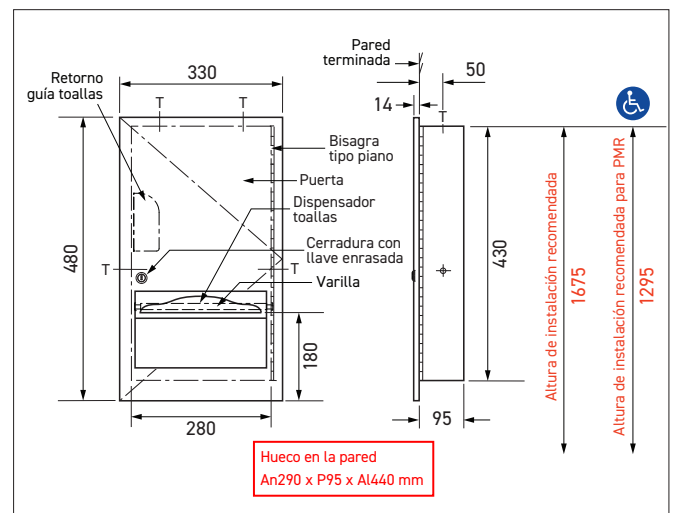

Dispensador de toallas de papel empotrado inox negro mate

Referencia: **BO-359033-N**

Descripción

Dispensador de toallas de papel empotrado en acero inoxidable, acabado negro mate, con cerradura empotrada y abertura redondeada con dobladillo para dispensar toallas de papel sin rasgarlas.

Equipado con DISTRITOP con ángulo de guía de 90° en el interior del dispensador para evitar que las toallas de papel caigan hacia delante cuando se abre la puerta para el servicio, y una varilla de nailon en el centro de la ranura para dispensar las toallas de papel de manera uniforme, una por una.

Con su diseño contemporáneo, libera espacio y facilita el mantenimiento.

Características técnicas

- Acero inoxidable AISI 304, acabado negro mate.
- Caja de empotrar totalmente soldada.
- Puerta esp. 1,2 mm con retorno de 90° para una máxima rigidez, bisagra de piano oculta de altura completa y cerradura con llave.
- Cable de retención para protección de la pared.
- Capacidad de 300 a 400 toallas de mano, dependiendo del tamaño.
- DISTRITOP incluido: accesorio para dispensación continua de hojas a la unidad, reduciendo el consumo de papel en al menos un 20%, eliminando los atascos y la extracción de varias hojas a la vez.
- Apertura/cierre sin cerradura.
- Dimensiones: An. 330 x Pr. 106 x Al. 480 mm (con empotramiento de 95 mm).
- Huecos en la pared: An. 290 x Pr. 95 x Al. 440 mm.
- Fijaciones incluidas.
- 3 años de garantía.

Accesorio DISTRITOP incluido

Referencia

Dispensador de toallas de papel de acero inoxidable empotrado

- **BO-359033-N** acabado negro mate

Opción

- BO-35903 Sin cerradura