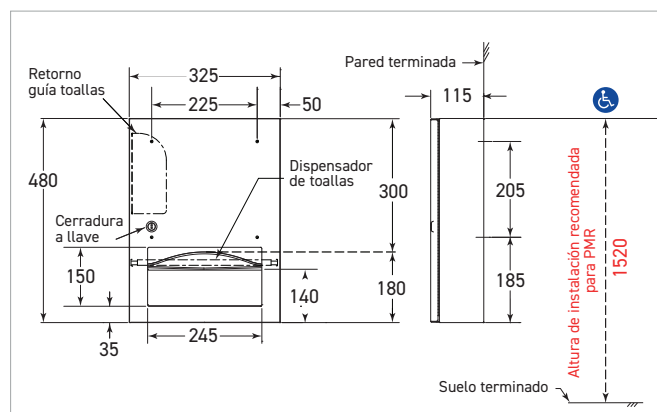

Características técnicas

Acero inoxidable AISI 304, acabado negro mate.

Puerta de 1,2 mm de espesor con retorno de 90° para una máxima rigidez, bisagra de piano oculta a toda altura y cerradura con llave.

Cable de retención para protección de la pared.

Capacidad de 300 a 400 toallas de papel, dependiendo del tamaño.

DISTRITOP incluido: accesorio para dispensación continua de hojas a la unidad, reduciendo el consumo de papel en al menos un 20%, eliminando atascos y la extracción de varias hojas a la vez.

Apertura/cierre sin cerradura.

Dimensiones: L325 x P115 x A480 mm.

Fijaciones incluidas.

3 años de garantía.