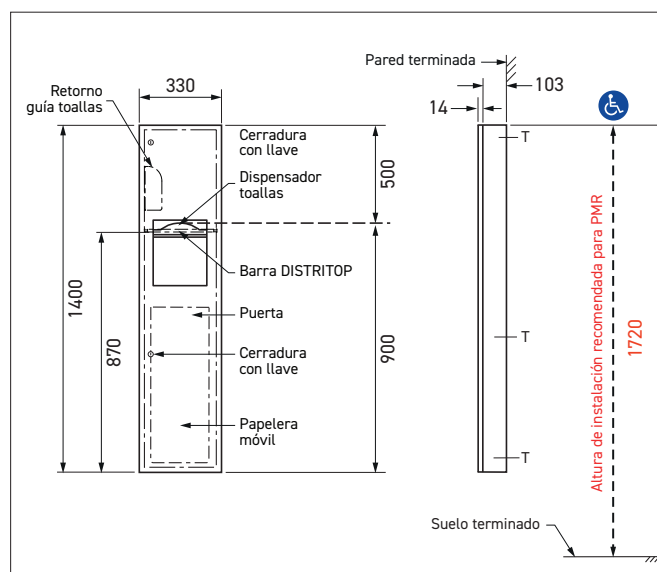

Referencia

Combinado en superficie dispensador toallas y papelera

- **B0-380349-N** acabado negro mate