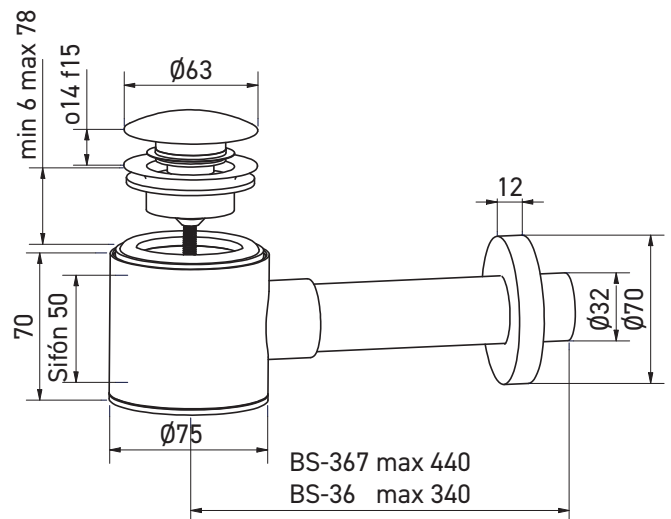

Sifón extra plano negro mate con válvula lavabo Clic Clac o flujo libre

Referencia: **BS-36N**

Descripción

Conjunto completo negro mate con sifón compacto H70 mm y desagüe 1 1/4" Clic Clac (apertura-cierre por presión del dedo), convertible flujo libre.

Este sistema de drenaje para lavabo es compuesto del sifón el más corto posible siguiendo la norma UNI EN 274, combinado con la válvula directa fijada al sifón con tornillo interno, sin accesorios adicionales.

Ahorro de espacio bajo el lavabo, gracias a la presencia de todos los componentes en una sola unidad, y con acceso PMR fácil bajo lavabo.

Características técnicas

Sifón y desagüe en latón acabado negro mate para drenaje 1 1/4".

Cuerpo sifón Ø75 x Al. 70 mm.

Apertura por debajo para la limpieza.

Incluido tubo horizontal Ø32 evacuación An. 340 o 440 mm, y roseta Ø70 mm.

Para lavabo espesor máx. 78 mm.

Referencias elección de los modelos