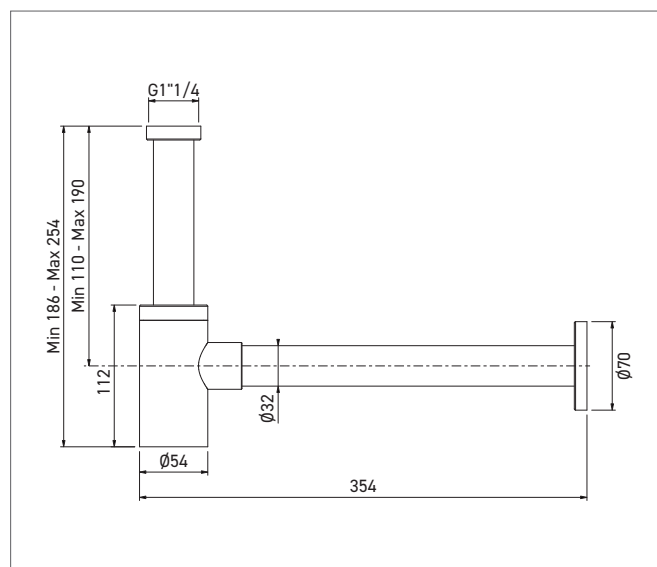

**Sifón Diseño compacto para lavabo**Referencia: **BS-9BC****Descripción**

Sifón corto Diseño para lavabo en acero inoxidable acabado cromado.

Duradero y estanqueidad perfecta. Instalación fácil.

Ajustable en altura.

Salida mural y roseta.

Base desmontable para acceso interior del sifón.

Compatible con todo tipo de lavabos, lavamanos

y lavabos de baño.

**Características técnicas**

Sifón de acero inoxidable inox 304 acabado cromado para desagüe 1 ¼".

Cuerpo Ø 54 x A100 mm y tubo vertical A150 mm.

Incluye tubo horizontal de desagüe Ø 32 x L300 mm y roseta Ø 65 mm.

**Referencia**

Sifón Corto Cromado Lavabo

- **BS-9BC**