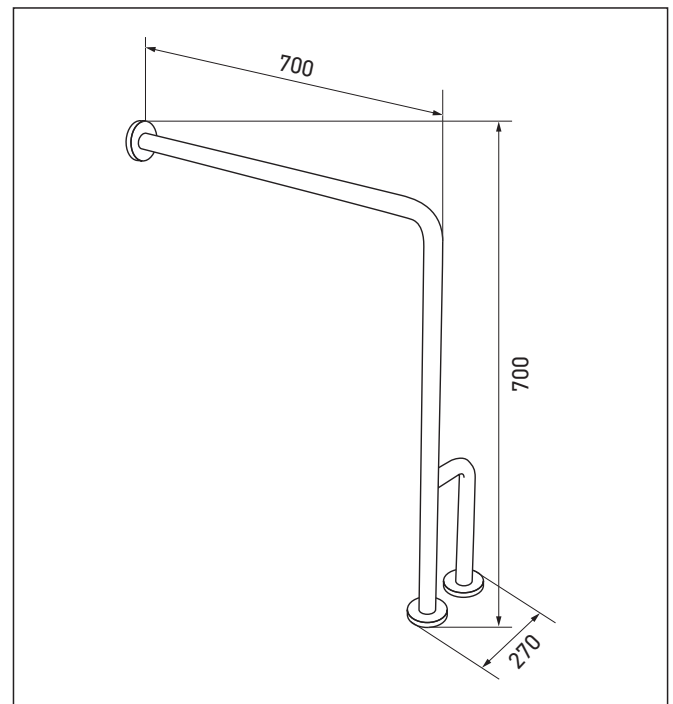

Barra de apoyo mural y de suelo

Referencias: **IB-07-S** / **IB-07-B**

IB-07-S

Descripción

Barra de apoyo mural y de suelo.

Recomendada para inodoros alejados de la pared.

Segunda pata soldada para fijación reforzada al suelo, a la izquierda o a la derecha.

Características

Acero inoxidable AISI 304, espesor 1,2 mm, acabado cepillado o pulido.

3 puntos de fijación.

Fijaciones ocultas por rosetas de clip Ø 70 mm.

Pata de refuerzo soldada izquierda o derecha.

Fijaciones incluidas.

Dimensiones: L270 x P700 x H700 mm.

Marcado CE.

Garantía de 10 años.

Referencias opciones de modelo

Barra de apoyo mural y de suelo

- **IB-07-S** **acabado inox cepillado**
- **IB-07-B** **acabado inox pulido**