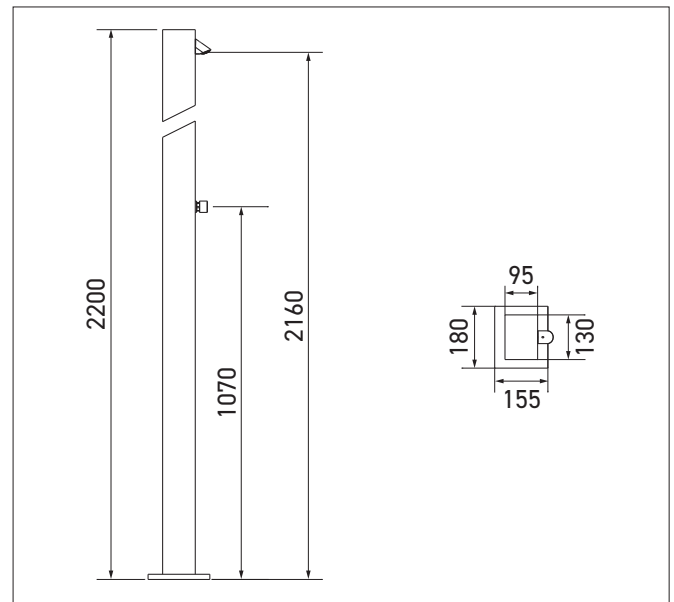

Columna de ducha inox simple

Referencia: **ID-120**

Descripción

Columna de ducha en acero inoxidable, equipada con un grifo temporizado y un cabezal de ducha fijo antivandalismo.

Características técnicas

Calidad acero inoxidable AISI 316, acabado cepillado.

Fijación al suelo.

Grifo en latón cromado y pulsador temporizado.

Temporización 15±5 seg a 3 bar (tolerancia según se indica en la norma EN 816).

Presión : 2- 4 bar (máx 6 bar).

Temperatura 5- 65°.

Caudal 8L/min (con limitador de caudal).

Dimensiones: L130 x P95 x H2200 mm.

Base: L180 x P155 mm.

Referencia

Columna de ducha de acero inoxidable simple

- **ID-120** **Acabado inox cepillado**

Opción

- Grifo manual o mezclador