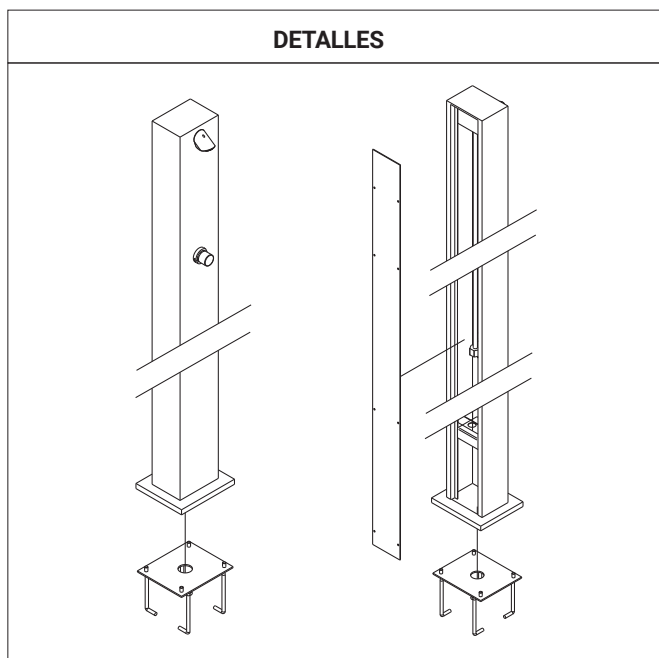

Columna de ducha inox simple

Referencia: **ID-120**

Descripción

Columna de ducha en acero inoxidable, equipada con un grifo temporizado y un cabezal de ducha fijo antivandalismo.

Características técnicas

Calidad acero inoxidable AISI 316, acabado cepillado.

Fijación al suelo.

Grifo en latón cromado y pulsador temporizado.

Temporización 15±5 seg a 3 bar (tolerancia según se indica en la norma EN 816).

Presión : 2- 4 bar (máx 6 bar).

Temperatura 5- 65°.

Caudal 8L/min (con limitador de caudal).

Dimensiones: L130 x P95 x H2200 mm.

Base: L180 x P155 mm.

Referencia

Columna de ducha de acero inoxidable simple

- **ID-120** **Acabado inox cepillado**

Opción

- Grifo manual o mezclador