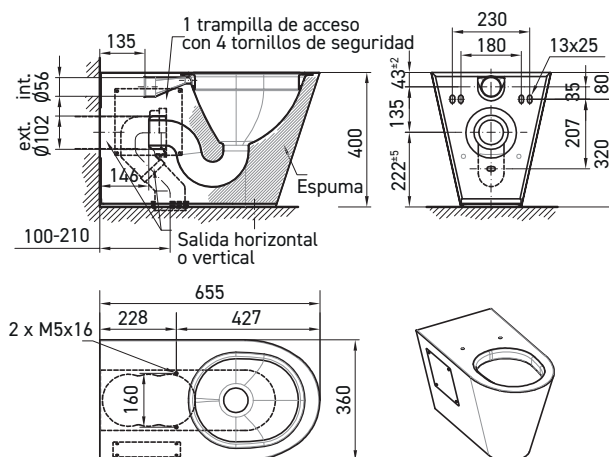

Conforme a las normas EN-33 y EN-997 para una descarga mínima de 4 litros.

Entrada de agua Ø55 mm.

Sifón de acero inoxidable de Ø 100 mm, para conexión de salida horizontal o vertical (tubo curvado además).

Fijación a pared/suelo: instalación rápida y fácil por delante gracias a una trampilla de acceso lateral provista de tornillos de seguridad Torx.

Fijación asiento mediante 2 tornillos Torx de seguridad, que actúan como tapones de orificios o permiten la instalación posterior del asiento sin desmontar la taza.

Puesta a tierra integrada.

Dim. L360 x P655 x A400 mm.

CE. 10 años de garantía.

Referencia

Inodoro de suelo inox ULTIMA

- **IN-005**

Opciones

- Asiento
- Llegada de agua vertical aparente
- Versión extendida PMR
- Fijación a través de pared con barras roscadas
- Acabados Teflón negro mate o blanco mate