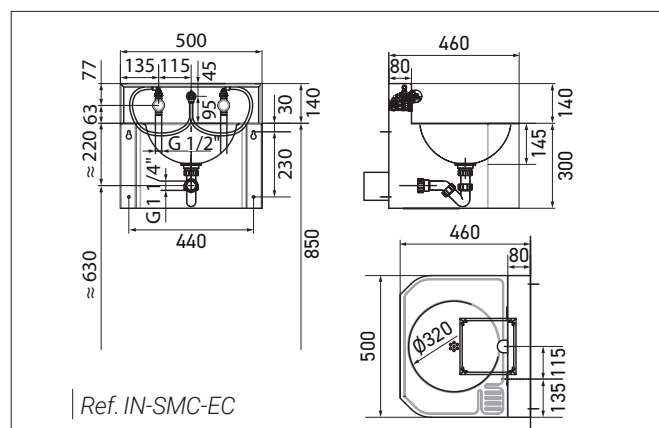

## Características técnicas

Acero inoxidable calidad AISI 304, acabado satinado, esp. 1,2 mm.

Lavabo Ø 320 x H145 mm. Sin rebosadero. Reborde antigoteo.

Caño inox antidescolgante (caudal ajustable). Grifería de pulsador temporizado antibloqueante para agua fría o premezclada.

Válvula perforada antivandalismo con sifón incluido.

Desagüe invisible 1 1/4" Ø32 mm.

Entrada de agua H1/2".

Fijación de pared.

Trampilla de servicio con tornillo de seguridad Torx con tetón.

Toma de tierra integrada.

Dimensiones: L500 x P460 x H440 mm (incluida salpicadero H140 mm).

CE. Conforme a la norma EN 14688.

10 años de garantía.