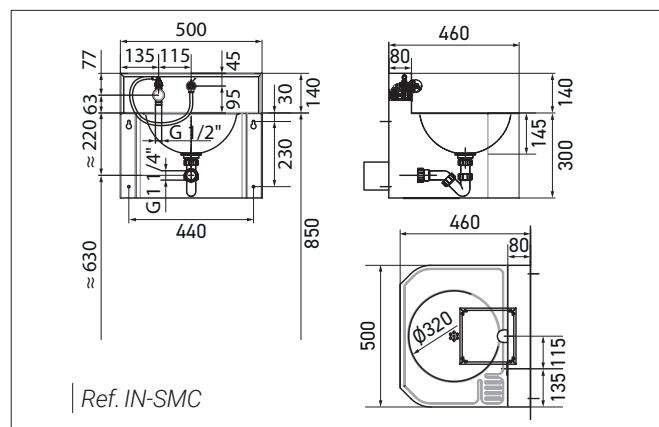

## Características técnicas

Acero inoxidable calidad AISI 304, acabado satinado, esp. 1,2 mm.

Lavabo Ø 320 x H145 mm. Sin rebosadero. Reborde antigoteo.

Caño inox antidescolgante (caudal ajustable). Grifería de pulsador temporizado antibloqueante para agua fría o premezclada.

Válvula perforada antivandalismo con sifón incluido.

Desagüe invisible 1 1/4" Ø32 mm.

Entrada de agua H1/2".

Fijación de pared.

Trampilla de servicio con tornillo de seguridad Torx con tetón.

Toma de tierra integrada.

Dimensiones: L500 x P460 x H440 mm (incluida salpicadero H140 mm).

CE. Conforme a la norma EN 14688.

10 años de garantía.