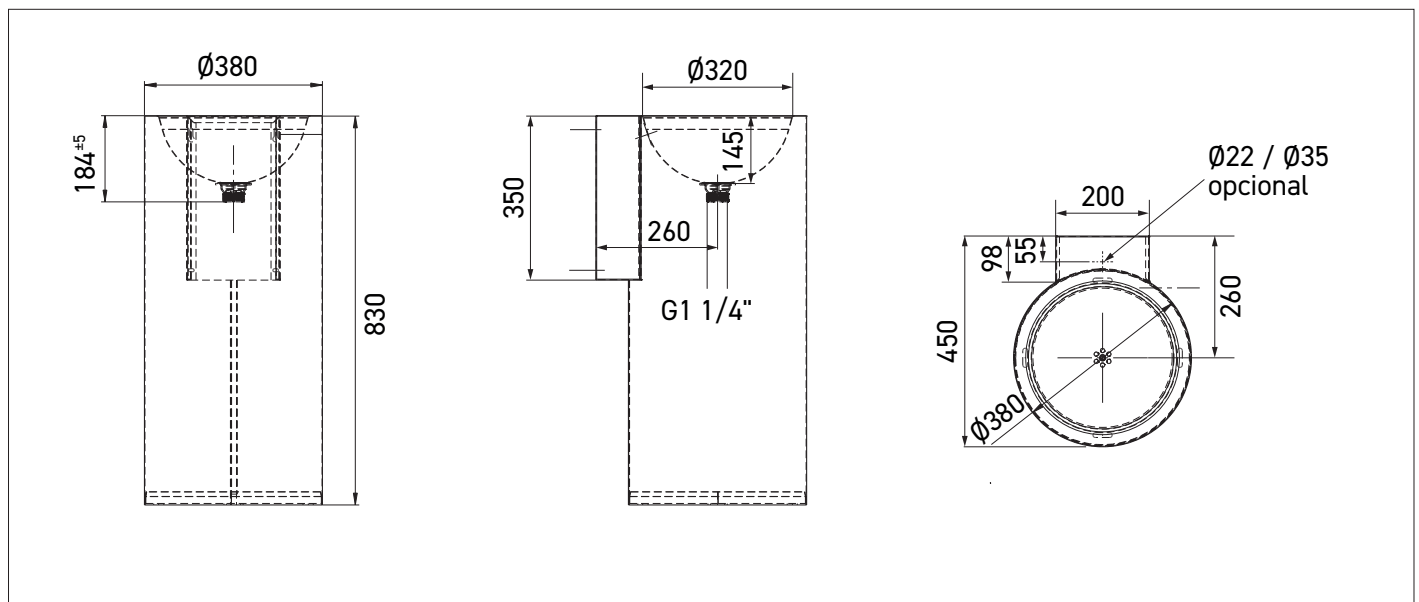

Líneas simples para baños modernos.

Instalación rápida y de fácil mantenimiento.

Características técnicas

Calidad acero inoxidable AISI 304, acabado cepillado, espesor 1,2 mm.

Cuenca estampada Ø320 x P140 mm, sin rebosadero.

Para instalación al suelo y fijación a pared.

Válvula de desagüe suministrada 1 1/4".

Bordes redondeados.

Toma de tierra integrada.

Fijaciones incluidas.

Dim. L380 x P450 x H830 mm.

Marcado CE. Conforme a la norma EN 14688.

Garantía 10 años.

Referencia

Lavabo con columna sobre pie

- **LP-025-S** **Acabado inox cepillado**

Opciones

- Orificio de grifo Ø 22 mm (Ref. : ...-T2) *
o 35 mm (Ref. : ...-T1)
- Acabado pulido brillante / cepillado e interior de cuenca pulido brillante