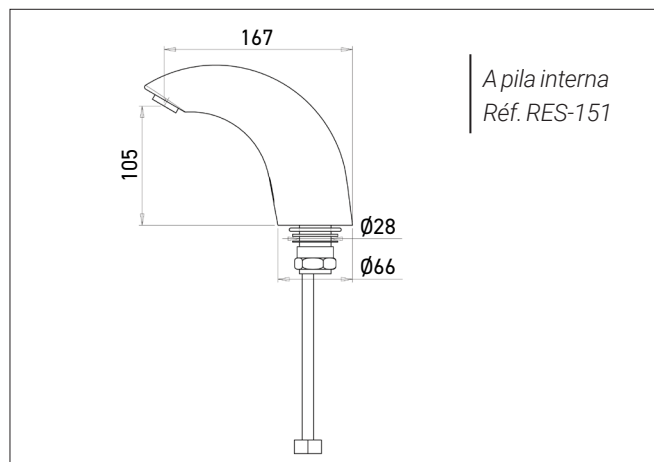

Referencias elección de modelos

Grifo electrónico SUPREME

- **RES-151** pila interna
- **RES-153** a red
- **RES-158** pila externa

Opciones

- RES-31 Control remoto de ajuste
- RES-294 Transformador IP68 para alimentar hasta 4 grifos
- RES-295 Caja de conexión para alimentar hasta 10 grifos
- Acabados: Negro mate, PVD níquel cepillado, PVD dorado mate bronce antiguo, PVD cobre (consultarnos)
- Caudal limitado 1.3, 1.9 o 3 L/min
- Aireador antirrobo