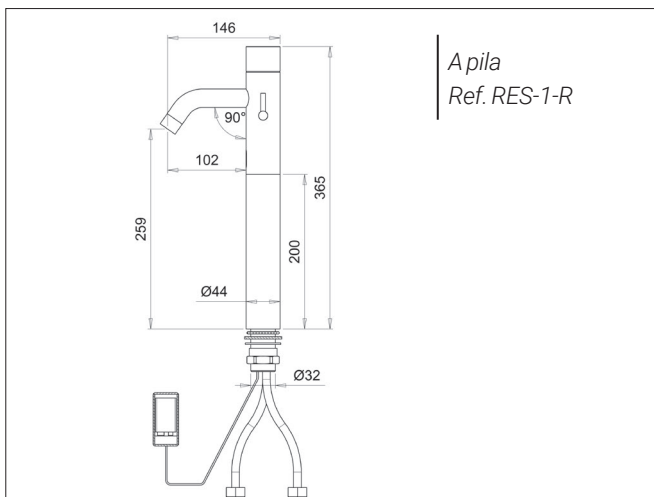

Características técnicas

Detección infrarroja con preajuste optimizado o ajustable mediante control remoto (longitud de detección, duración del flujo, enjuague periódico, parada temporal...).

Funciona con pila de 9 V o transformador 230/9 V. Indicador luminoso de pila baja para su reemplazo.

Parada de seguridad tras 90 segundos sin interrupción.

Enjuague periódico anti-legionela.

Cuerpo de latón cromado.

Aireador NEOPERL orientable para optimizar la dirección del chorro, con limitación de caudal a 6 L/min.

A petición, caudales de 1,3, 1,9 o 3 L/min.

Mezcla de agua caliente y fría, con electroválvula integrada en el cuerpo del grifo. Flexibles SPEX F3/8" (resistentes a la desinfección con cloro y a elevadas temperaturas) con válvulas antirretorno integradas. Filtros incluidos.

Presión de agua: 0,3 – 8,0 bares / Temperatura máxima 70°C.

CE. ACS. 3 años de garantía.

A pila
Ref. RES-1-R