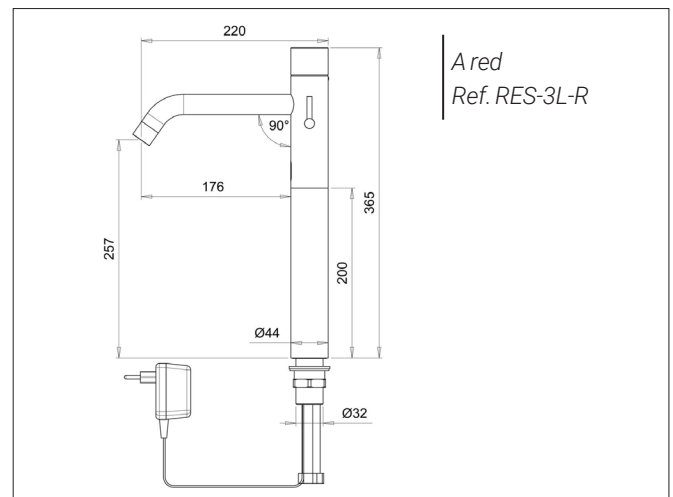

A red
Ref. RES-3L-R

Referencias elección de modelos

Mezclador electrónico EXTREME

- **RES-1-R** a pila
- **RES-3-R** a red

Opciones

- Control remoto RES-31
- Acabados Negro Mate, PVD Níquel Cepillado, PVD dorado mate Bronce Antiguo, PVD Cobre (consultarnos)
- Caudal limitado 1.3, 1.9 o 3 L/min
- Elevación 45, 100, 110, 163 mm
- Versión L caño largo 176 mm
- Transformador IP68 para alimentar hasta 4 grifos ref. RES-294
- Caja de conexión para alimentar hasta 10 grifos ref. RES-295
- Palanca extendida PMR ref. MH
- Dispensador de jabón EXTREME a juego