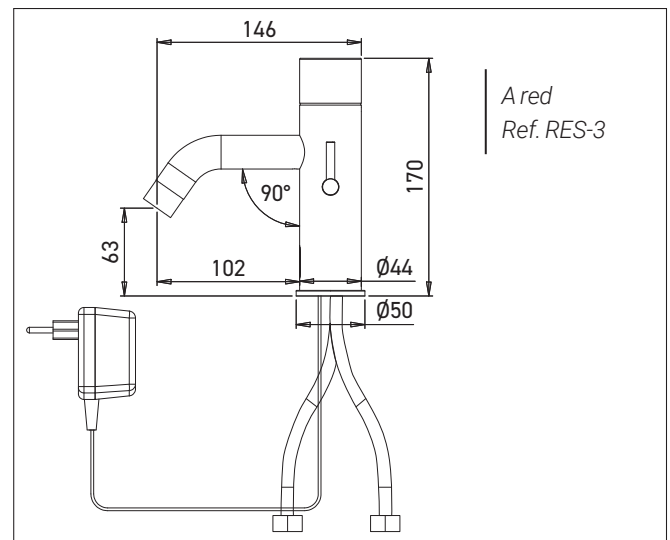

Mezcla de agua caliente y fría, con electroválvula integrada en el cuerpo del grifo.

Flexibles SPEX F3/8" (resistente a la desinfección con cloro y a elevaciones de temperatura) con válvulas antirretorno integradas. Filtros incluidos.

Presión de agua: 0.3 – 8.0 bares / Temperatura máxima 70°C.

CE. ACS. Garantía 3 años.

**Referencias** elección de modelos

Mezclador Electrónico EXTREME

- **RES-1** a pila
- **RES-3** a red

Opciones

- RES-31 Mando a distancia
- RES-294 Transformador IP68 para alimentar hasta 4 grifos
- RES-295 Caja de conexión para alimentar hasta 10 grifos
- Acabados Negro mate, PVD Níquel cepillado, PVD dorado mate, PVD Cobre (consultarnos)
- Caudal limitado 1.3, 1.9 o 3 L /min
- Versión R con elevación 200 mm (a petición 45, 110 o 163)
- Versión L caño largo 176 mm
- Palanca extendida PMR ref. MH
- Dispensador de jabón EXTREME a juego