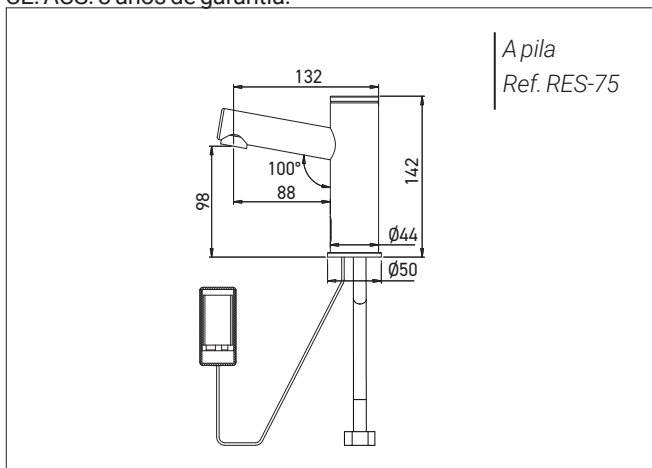

Grifo electrónico ELITEReferencias: **RES-75 / RES-77****Descripción**

Grifo electrónico de lavabo con detección infrarroja, para agua fría o premezclada.

La fabricación antivandálica en latón permite la instalación en sitios expuestos.

Cuerpo de latón cromado.

Aireador NEOPERL orientable para optimizar la dirección del chorro, con limitación de caudal 6 L/min.

A petición, caudal limitado a 1.3, 1.9 o 3 L/min.

Alimentación de agua fría o premezclada, con electroválvula integrada en el cuerpo del grifo.

Presión de agua: 0.3 – 8.0 bares. / Temperatura máxima 70°C.

CE. ACS. 3 años de garantía.

**Referencias** elección de modelos

Grifo Electrónico ELITE

- **RES-75** a pila
- **RES-77** a red

Opciones

- RES-31 Control remoto
- Acabados Negro Mate, Blanco Mate, PVD Dorado Mate, PVD Cobre, PVD Níquel Cepillado
- Acabado acero inoxidable cepillado calidad AISI 316
- Caudal limitado 1.3, 1.9 o 3 L/min
- Versión L con caño largo 138 mm
- Versión R con elevación 45, 110, 163 o 200 mm
- RES-294 Transformador IP68 para alimentar hasta 4 grifos
- RES-295 Caja de conexión para alimentar hasta 10 grifos