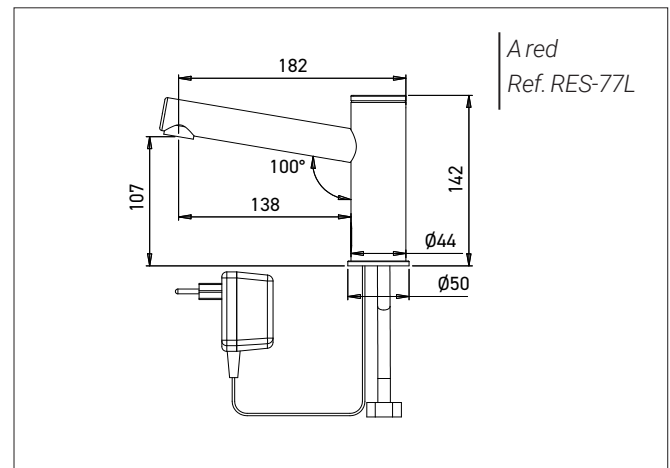

Características técnicas

Detección infrarroja con preajuste optimizado o ajustable mediante control remoto (duración del flujo, longitud de detección, parada temporal...).

Funciona con pila alcalina de 9 V o transformador 230/9V incluido.

Indicador luminoso de pila baja para reemplazo.

Parada de seguridad tras 90 segundos sin interrupción.

Enjuague periódico anti-legionela.

Cuerpo de latón cromado.

Aireador NEOPERL orientable para optimizar la dirección del chorro, con limitación de caudal 6 L/min.

A petición, caudal limitado a 1.3, 1.9 o 3 L/min.

Alimentación de agua fría o premezclada, con electroválvula integrada en el cuerpo del grifo.

Presión de agua: 0.3 – 8.0 bares. / Temperatura máxima 70°C.

CE. ACS. 3 años de garantía.