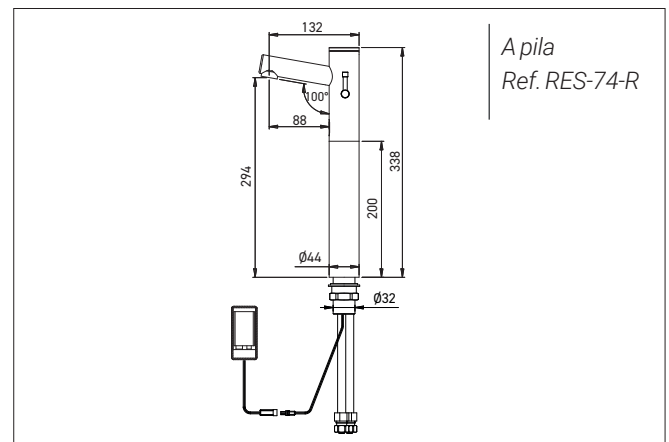

Referencias: **RES-74-R / RES-76-R**

Descripción

Mezclador electrónico de lavabo con detección infrarroja, con elevación para cuenca sobre encimera.

Su elegante diseño aporta un estilo moderno y refinado a los baños públicos.

El grifo está diseñado para una instalación fácil y un mantenimiento sencillo, con todos los componentes integrados en el cuerpo del mismo.

Accesibilidad de la pila debajo del lavabo.

La grifería electrónica preserva el agua, ahorra energía y optimiza la higiene en los sanitarios.

Características técnicas

Detección infrarroja con preajuste optimizado o ajustable por control remoto (longitud de detección, duración del flujo, enjuague periódico, parada temporal...).

Funciona con pila de 9 V o transformador 230/9V.

Indicador luminoso de pila baja para reemplazo.

Parada de seguridad después de 90 segundos sin interrupción.

Enjuague periódico anti-legionela.

Cuerpo de latón cromado.

Aireador NEOPERL orientable para optimizar la dirección del chorro, con limitación de caudal 6 L/min.

A petición, caudal 1.3, 1.9 o 3 L/min.

Mezcla de agua caliente y fría, con electroválvula integrada en el cuerpo del grifo.

Flexibles SPEX F3/8" (resistente a la desinfección con cloro y a las elevaciones de temperatura) con válvulas antirretorno integradas. Filtros suministrados.

Presión de agua: 0.3 – 8.0 bar / Temperatura máxima 70°C.

CE. ACS. 3 años de garantía.

Referencias elección de modelos

Mezclador electrónico elevado ELITE

- **RES-74-R** a pila
- **RES-76-R** a red
- **RES-74L-R** a pila, caño largo
- **RES-76L-R** a red, caño largo

Opciones

- RES-31 Control remoto
- Acabados Negro Mate, PVD Níquel Cepillado, PVD dorado mate Bronce Antiquo, PVD Cobre (consultarnos)
- Caudal limitado 1.3, 1.9 o 3 L /min
- Elevación 45, 100, 110 o 163 mm
- Versión L caño largo 138 mm
- RES-294 Transformador IP68 para alimentar hasta 4 grifos
- RES-295 Caja de conexión para alimentar hasta 10 grifos
- ...-MH Palanca extendida PMR
- Dispensador de jabón ELITE elevado a juego