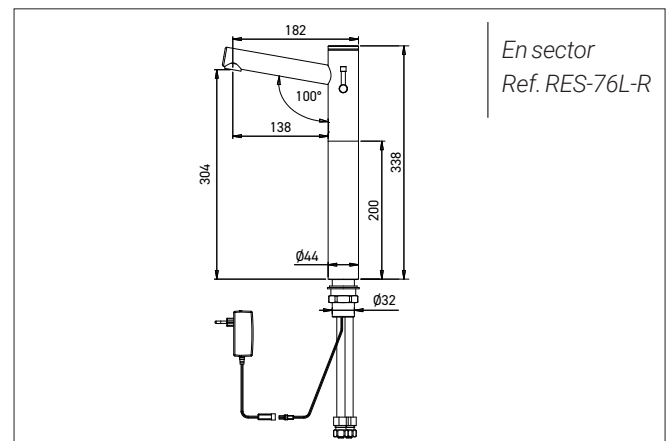

Referencias: **RES-74-R / RES-76-R**

Descripción

Mezclador electrónico de lavabo con detección infrarroja, con elevación para cuenca sobre encimera.

Su elegante diseño aporta un estilo moderno y refinado a los baños públicos.

El grifo está diseñado para una instalación fácil y un mantenimiento sencillo, con todos los componentes integrados en el cuerpo del mismo.

Accesibilidad de la pila debajo del lavabo.

La grifería electrónica preserva el agua, ahorra energía y optimiza la higiene en los sanitarios.

Características técnicas

Detección infrarroja con preajuste optimizado o ajustable por control remoto (longitud de detección, duración del flujo, enjuague periódico, parada temporal...).

Funciona con pila de 9 V o transformador 230/9V.

Indicador luminoso de pila baja para reemplazo.

Parada de seguridad después de 90 segundos sin interrupción.

Enjuague periódico anti-legionela.

Cuerpo de latón cromado.

Aireador NEOPERL orientable para optimizar la dirección del chorro, con limitación de caudal 6 L/min.

A petición, caudal 1.3, 1.9 o 3 L/min.

Mezcla de agua caliente y fría, con electroválvula integrada en el cuerpo del grifo.

Flexibles SPEX F3/8" (resistente a la desinfección con cloro y a las elevaciones de temperatura) con válvulas antirretorno integradas. Filtros suministrados.

Presión de agua: 0.3 – 8.0 bar / Temperatura máxima 70°C.

CE. ACS. 3 años de garantía.

Referencias elección de modelos

Mezclador electrónico elevado ELITE

- **RES-74-R** a pila
- **RES-76-R** a red
- **RES-74L-R** a pila, caño largo
- **RES-76L-R** a red, caño largo

Opciones

- RES-31 Control remoto
- Acabados Negro Mate, PVD Níquel Cepillado, PVD dorado mate Bronce Antiquo, PVD Cobre (consultarnos)
- Caudal limitado 1.3, 1.9 o 3 L /min
- Elevación 45, 100, 110 o 163 mm
- Versión L caño largo 138 mm
- RES-294 Transformador IP68 para alimentar hasta 4 grifos
- RES-295 Caja de conexión para alimentar hasta 10 grifos
- ...-MH Palanca extendida PMR
- Dispensador de jabón ELITE elevado a juego