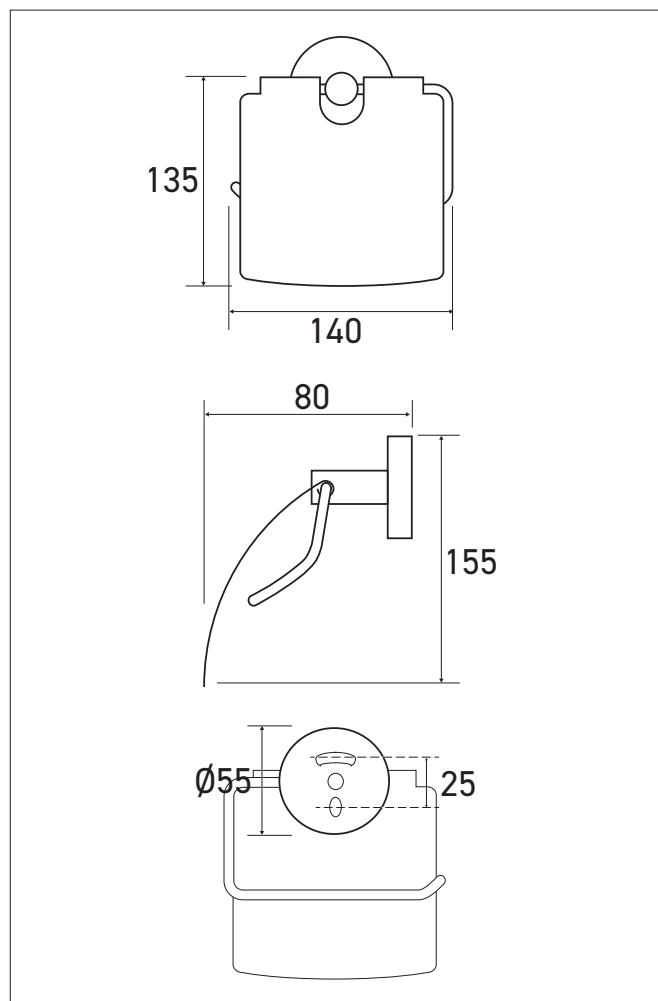

Porte-rouleau papier WC mural ELO avec couvercle finition PVD Antique Bronze

Référence : **AM-05-AB**

Description

Dérouleuse murale de papier toilette ELO avec couvercle
finition PVD doré mat Antique Bronze, à visser.

Protège le rouleau de la poussière et facilite la découpe.

Mise en place et utilisation pratique du rouleau.

Design moderne et épuré.

Fixations invisibles.

Caractéristiques techniques

Porte-rouleau avec couvercle en laiton finition PVD doré mat Antique Bronze.

Capacité : 1 rouleau domestique de taille standard.

Fixations fournies.

Dimensions : L140 x P80 x H155 mm.

Garantie 10 ans.

Référence

Porte-rouleau papier toilette ELO avec couvercle

- **AM-05-AB** finition PVD Antique Bronze