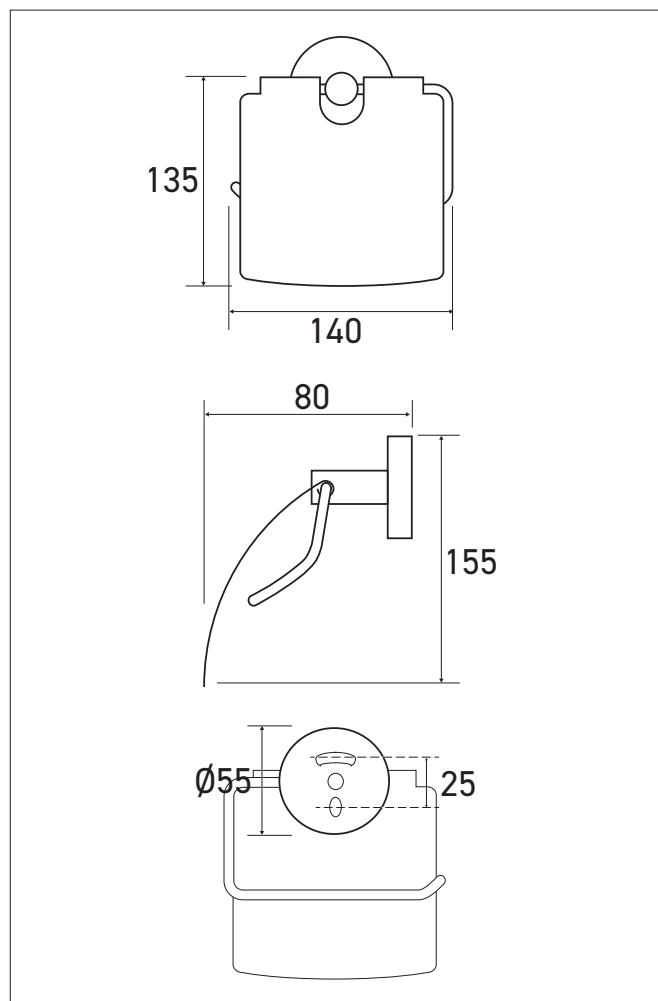

Porte-rouleau papier WC mural ELO avec couvercle finition PVD Cuivre

Référence : **AM-05-C0**

Description

Dérouleuse murale de papier toilette ELO avec couvercle
finition PVD Cuivre, à visser.

Protège le rouleau de la poussière et facilite la découpe.

Mise en place et utilisation pratique du rouleau.

Design moderne et épuré.

Fixations invisibles.

Caractéristiques techniques

Porte-rouleau avec couvercle en laiton finition PVD Cuivre.

Capacité : 1 rouleau domestique de taille standard.

Fixations fournies.

Dimensions : L140 x P80 x H155 mm.

Garantie 10 ans.

Référence

Porte-rouleau papier toilette ELO avec couvercle

- **AM-05-C0** finition PVD Cuivre