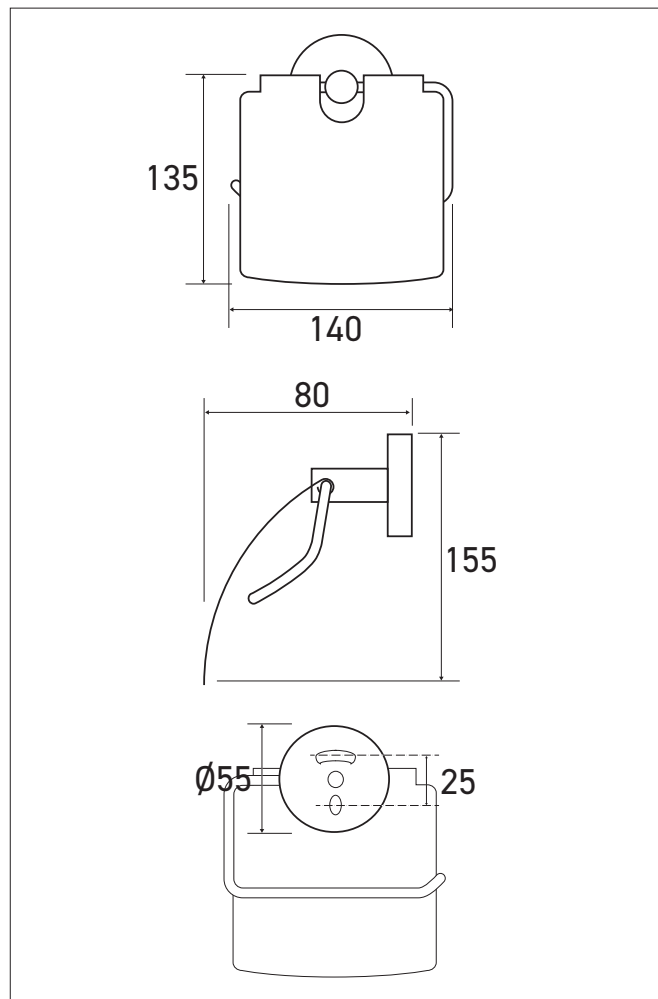

Porte-rouleau papier WC mural ELO avec couvercle finition Noir mat

Référence : **AM-05-N**

Description

Dérouleuse murale de papier toilette ELO avec couvercle finition Noir mat, à visser.

Protège le rouleau de la poussière et facilite la découpe.

Mise en place et utilisation pratique du rouleau.

Design moderne et épuré.

Fixations invisibles.

Caractéristiques techniques

Porte-rouleau avec couvercle en laiton finition Noir mat.

Capacité : 1 rouleau domestique de taille standard.

Fixations fournies.

Dimensions : L140 x P80 x H155 mm.

Garantie 10 ans.

Référence

Porte-rouleau papier toilette ELO avec couvercle

- **AM-05-N** finition Noir mat