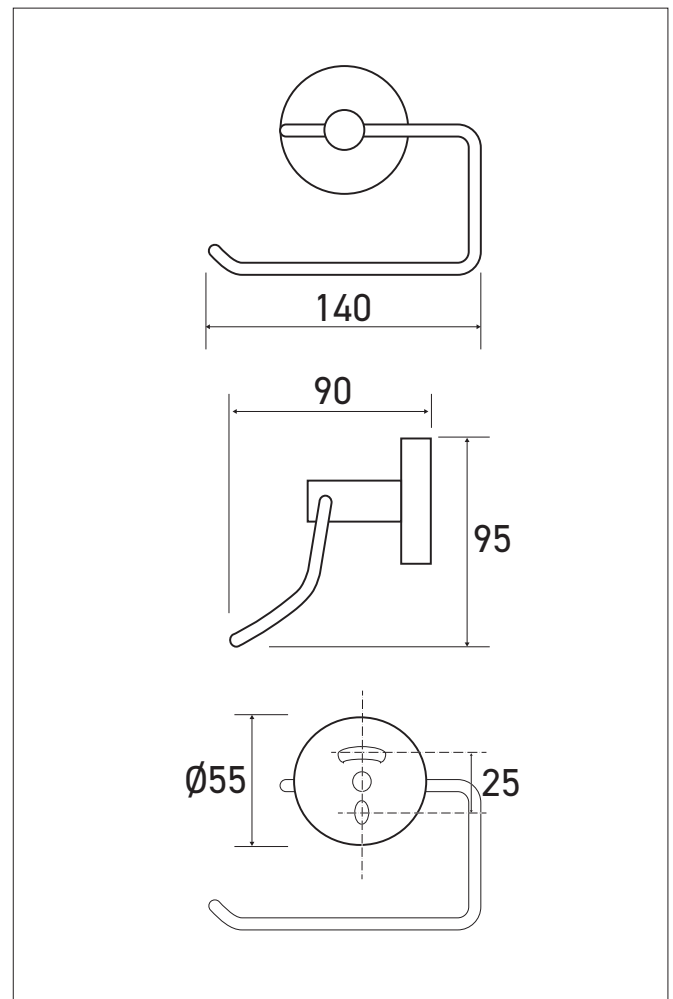

Porte-rouleau papier WC mural ELO finition PVD Antique Bronze

Référence : **AM-07-AB**

Description

Dérouleuse murale de papier toilette ELO finition PVD doré mat Antique Bronze, à visser.
Mise en place et utilisation pratique du rouleau.
Design moderne et épuré.
Fixations invisibles.

Caractéristiques techniques

Porte-rouleau en laiton finition PVD doré mat Antique Bronze.
Capacité : 1 rouleau domestique de taille standard.
Fixations fournies.
Dimensions : L140 x P90 x H95 mm.
Garantie 10 ans.

Référence

Porte-rouleau papier toilette ELO

- **AM-07-AB** finition PVD Antique Bronze