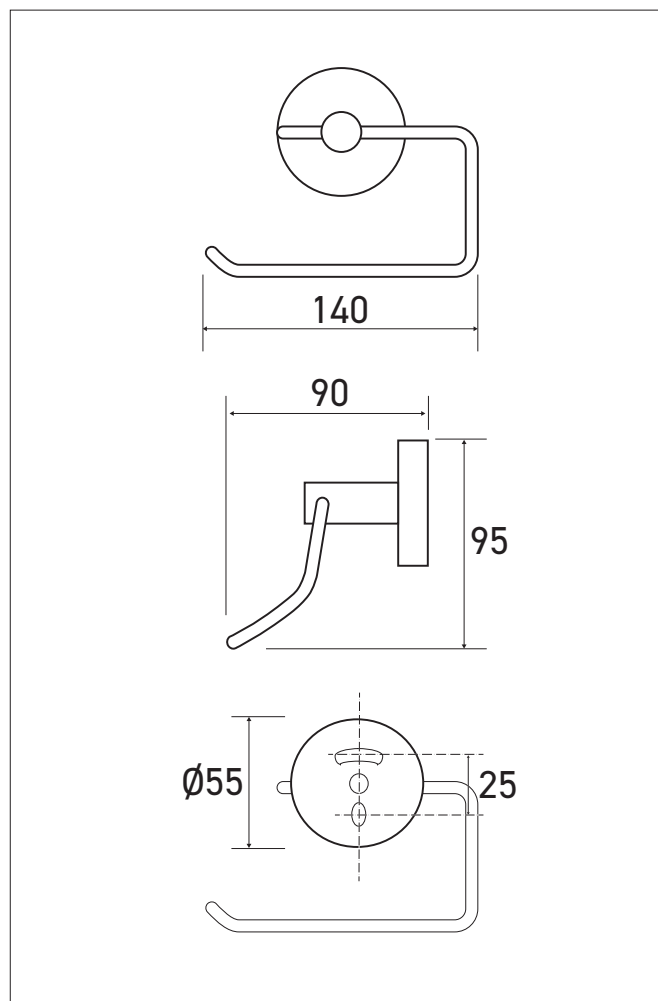

### Description

Dérouleuse murale de papier toilette ELO finition Noir mat, à visser.

Mise en place et utilisation pratique du rouleau.

Design moderne et épuré.

Fixations invisibles.

### Caractéristiques techniques

Porte-rouleau en laiton finition Noir mat.

Capacité : 1 rouleau domestique de taille standard.

Fixations fournies.

Dimensions : L140 x P80 x H155 mm.

Garantie 10 ans.

### Référence

Porte-rouleau papier toilette ELO

- **AM-07-N** finition Noir mat