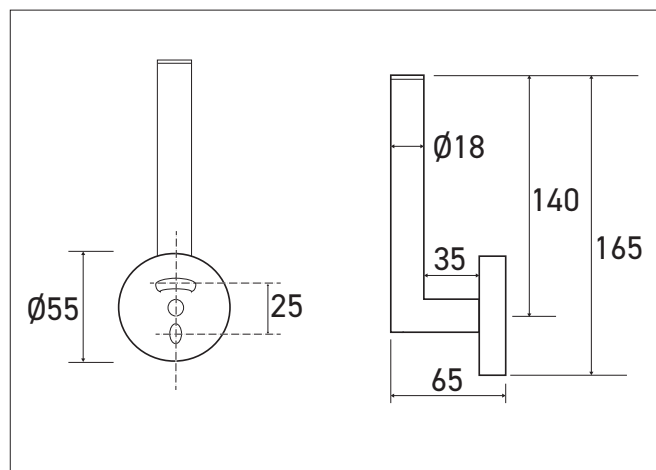

Porte-rouleau papier WC de réserve mural ELO finition PVD doré mat Antique Bronze

Référence : **AM-09-AB**

Description

Porte-rouleau de réserve mural de papier toilette ELO
finition PVD doré mat Antique Bronze, à visser.
Support vertical pour disposer d'un rouleau de papier hygiénique de
recharge du distributeur à portée de main.
Design moderne et épuré.
Fixation invisible.

Caractéristiques techniques

Réserve rouleau papier toilette murale en laiton
finition PVD doré mat Antique Bronze.
Capacité : 1 rouleau domestique de taille standard.
Fixations fournies.
Dimensions : L55 x P65 x H165 mm.
Garantie 10 ans.

Référence

Réserve rouleau papier toilette ELO

- **AM-09-AB** finition PVD doré mat Antique Bronze