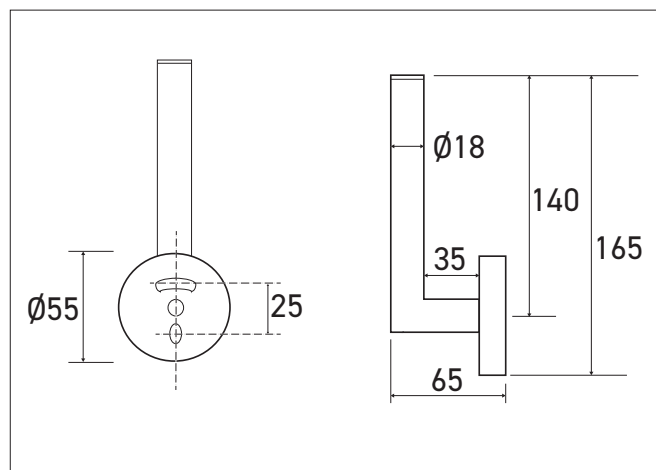

Porte-rouleau papier WC de réserve mural ELO finition noir mat

Référence : **AM-09-N**

Description

Porte-rouleau de réserve mural de papier toilette ELO
finition noir mat, à visser.

Support vertical pour disposer d'un rouleau de papier hygiénique de
recharge du distributeur à portée de main.

Design moderne et épuré.

Fixation invisible.

Caractéristiques techniques

Réserve rouleau papier toilette murale en laiton finition noir mat.

Capacité : 1 rouleau domestique de taille standard.

Fixations fournies.

Dimensions : L55 x P65 x H165 mm.

Garantie 10 ans.

Référence

Réserve rouleau papier toilette ELO

- **AM-09-N** finition noir mat