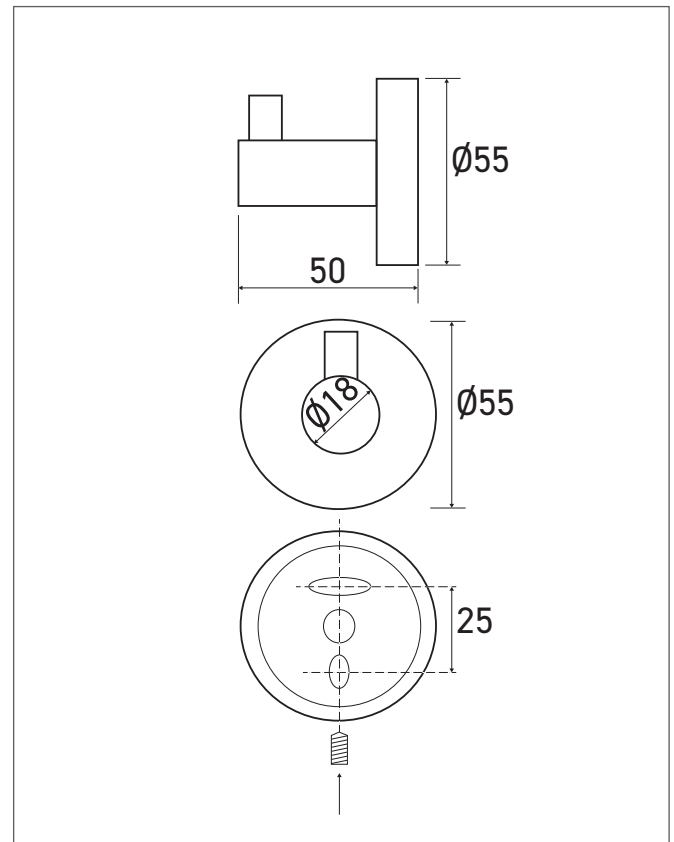

Référence

Patère simple ELO

- **AM-16-C0** finition PVD Cuivre