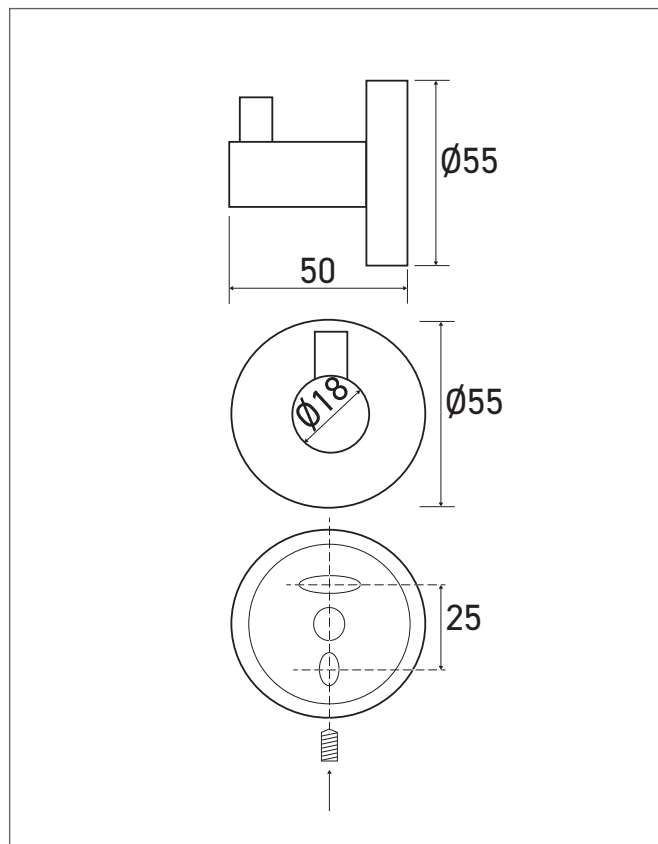

Référence

Patère simple ELO

- **AM-16-N**   **finition noir mat**