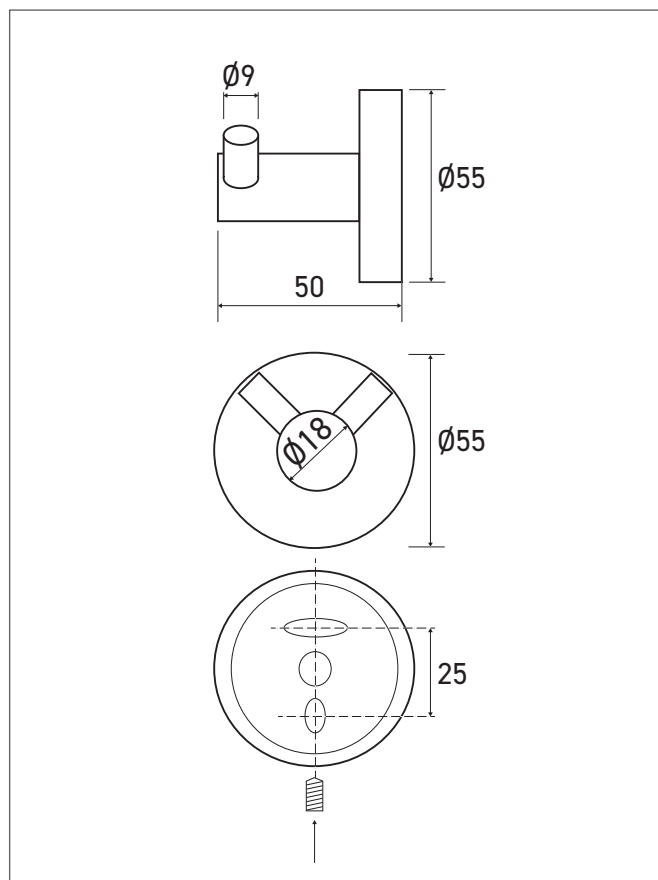

Patère double ELO finition Antique Bronze

Référence : **AM-18-AB**

Description

Patère double murale ELO finition PVD doré mat Antique Bronze, offrant robustesse et durabilité.

Facile à installer.

Design esthétique et fonctionnel avec une base stable, permet de suspendre facilement des vêtements ou autres objets dans les espaces sanitaires publics.

Caractéristiques techniques

Patère double en laiton, finition PVD doré mat Antique Bronze.

Fixation murale invisible (vis et chevilles fournies).

Blocage par vis Allen dissimulée sous la patère.

Poids 0.169 kg

Dimensions : $\varnothing 55$ x P50 mm

Garantie 10 ans.

Référence

Patère murale double ELO

- **AM-18-AB** finition Antique Bronze