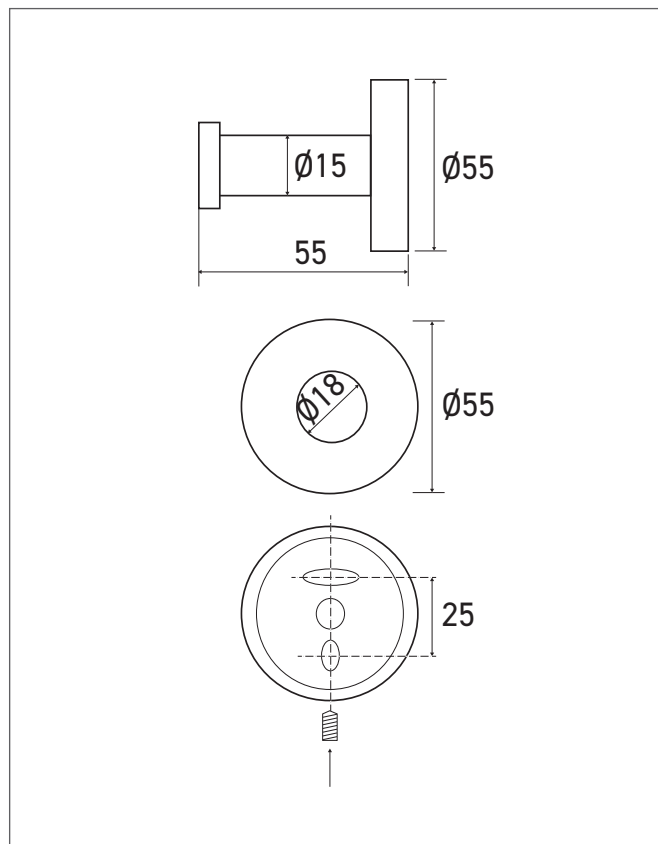

Référence

Patère simple ONA

- **AM-24-AB** finition PVD Antique Bronze