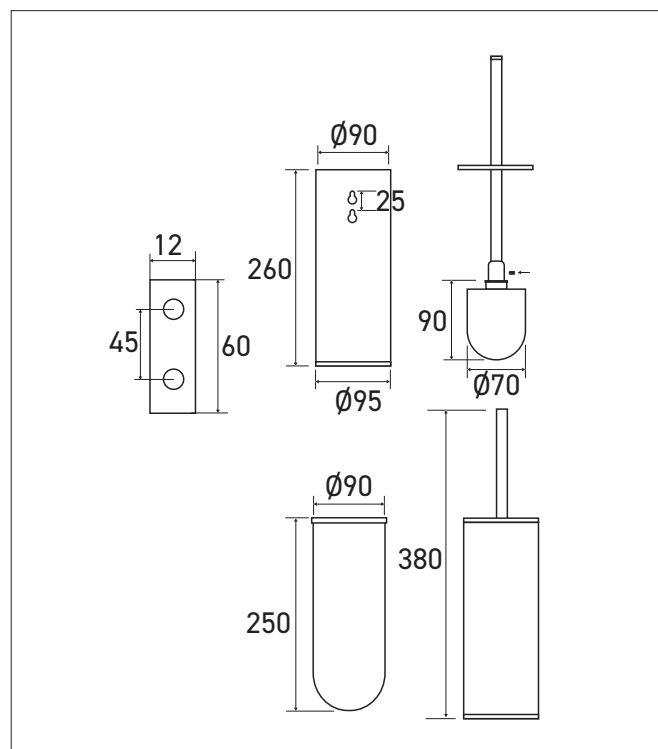

Porte balayette WC ELO finition PVD Antique Bronze

Référence : **AM-31-AB**

Description

Porte-balayette WC ELO design cylindrique finition PVD doré mat Antique Bronze, à fixation murale ou à poser.

Pot amovible en plastique.

Manche de la brosse avec couvercle occultant l'intérieur.

Caractéristiques techniques

Corps et tige de brosse en laiton finition PVD doré mat Antique Bronze.

Brosse noire.

Pot plastique à vider par le haut pour facilité l'entretien.

Kit de fixation murale.

Dimensions : $\varnothing 95$ x H380 mm.

Poids 0,9 kg.

CE. Garantie 10 ans (brosse 6 mois).

Référence

Porte balayette WC ELO

- **AM-31-AB** finition PVD Antique Bronze

Pièces détachées

- AM-7008C Brosse WC nylon noire de rechange
- AM-7116 Pot plastique
- AM-7576W Ensemble manche et brosse nylon
- AM-7580W Support mural
- AM-7572W Tube