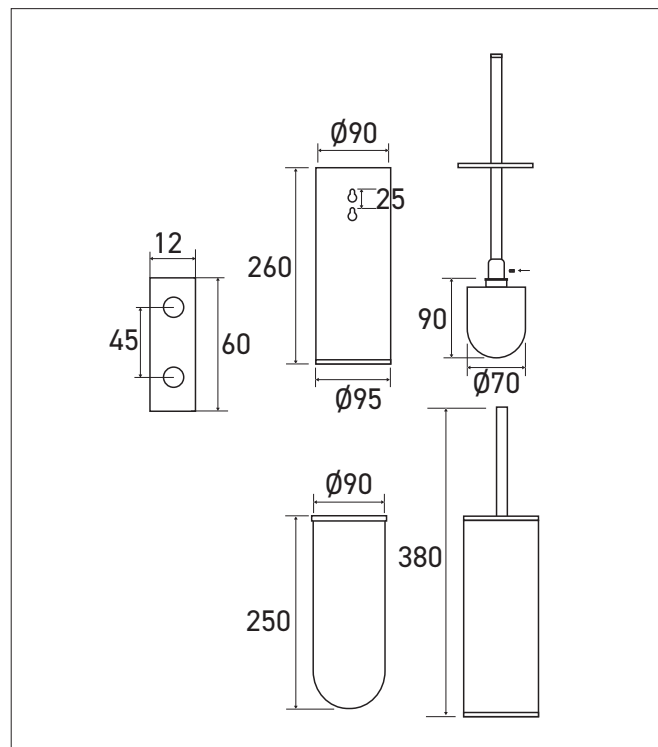

### Description

Porte-balayette WC ELO design cylindrique  
finition PVD Cuivre à fixation murale ou à poser.  
Pot amovible en plastique.

Manche de la brosse avec couvercle occultant l'intérieur.

### Caractéristiques techniques

Corps et tige de brosse en laiton finition PVD Cuivre.

Brosse noire.

Pot plastique à vider par le haut pour facilité l'entretien.

Kit de fixation murale.

Dimensions :  $\varnothing 95$  x H380 mm.

### Référence

Porte balayette WC ELO

- **AM-31-CO** finition PVD Cuivre

### Pièces détachées

- AM-C7008c Brosse WC nylon noire de recharge
- AM-C7116 Pot plastique
- AM-C7576W Ensemble manche et brosse nylon
- AM-C7580W Support mural
- AM-C7572W Tube