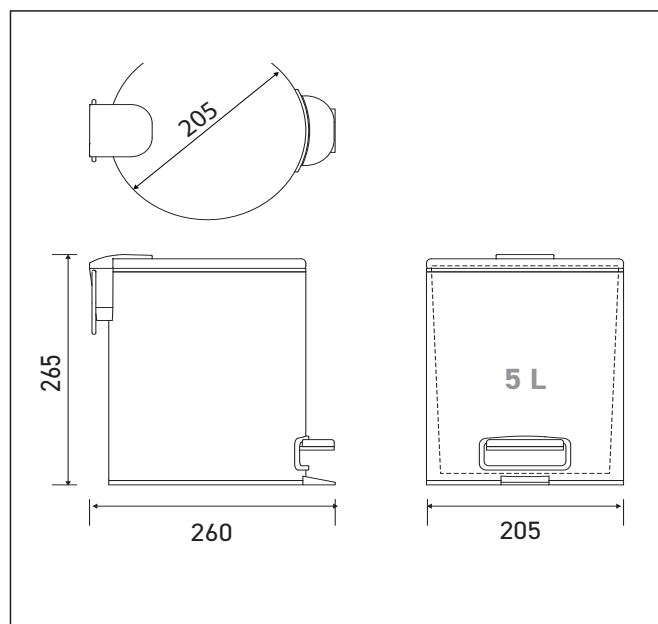

Corbeille à pédale inox finition PVD Antique Bronze 5LRéférence : **AM-50-AB****Description**

Corbeille à pédale 5L inox finition PVD doré mat Antique Bronze, avec liner en plastique et fermeture silencieuse.

Caractéristiques techniques

En acier inoxydable qualité AISI 304, finition PVD doré mat Antique Bronze.

A poser au sol.

Seau intérieur en PE avec anse métallique.

Mécanisme tige intégrée et non visible.

Capacité : 5 L

Dimensions : L205 x P260 x H265 mm.

Garantie 2 ans.

**Référence**

Poubelle à pédale inox

- **AM-50-AB** finition PVD Antique Bronze