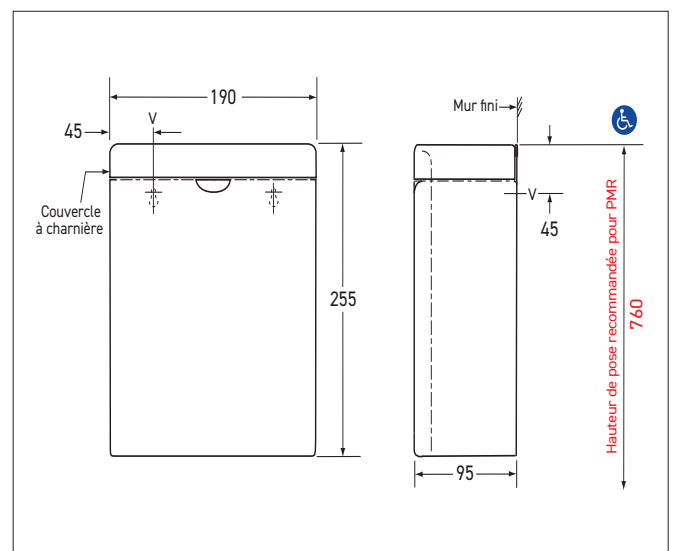

Poubelle inox hygiène féminine NOVA

Référence : **BO-270**

Description

Poubelle inox hygiène féminine à couvercle, à poser ou murale.

Forme arrondie offrant élégance et la facilité d'entretien.

Caractéristiques techniques

Inox AISI 304 finition brossée, épaisseur 0.8 mm.

Couvercle embouti d'une pièce, avec charnière inox sur toute la largeur.

Capacité : 3,8 L.

Dimensions : L190 x P95 X H255 mm.

Référence

Poubelle inox hygiène féminine NOVA

- **BO-270** finition inox brossé