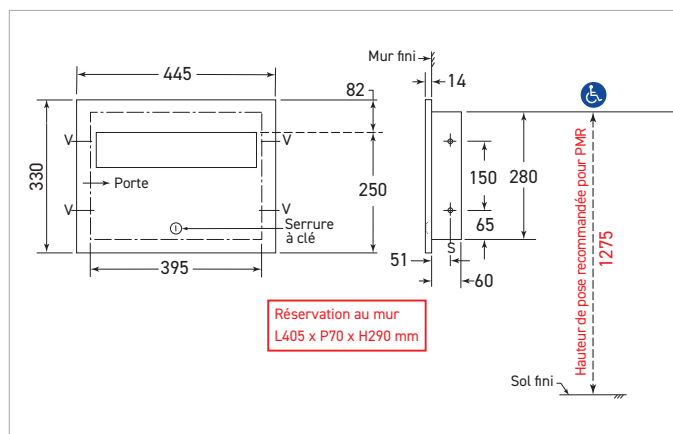

Porte ép. 1,2 mm avec retour à 90° pour une rigidité maximum, charnière piano dissimulée pleine longueur et serrure à clé.

Boîtier d'encastrement entièrement soudé.

Fenêtre de distribution biseautée.

Capacités : 500 couvre-sièges

Dimensions : L445 x P74 x H330 mm
(dont 60 mm d'encastrement).

Réservation au mur : L405 x P70 x H290 mm.

Garantie 2 ans.

Référence

Distributeur encastré inox de couvre-sièges papier

- **BO-3013-N** finition noir mat